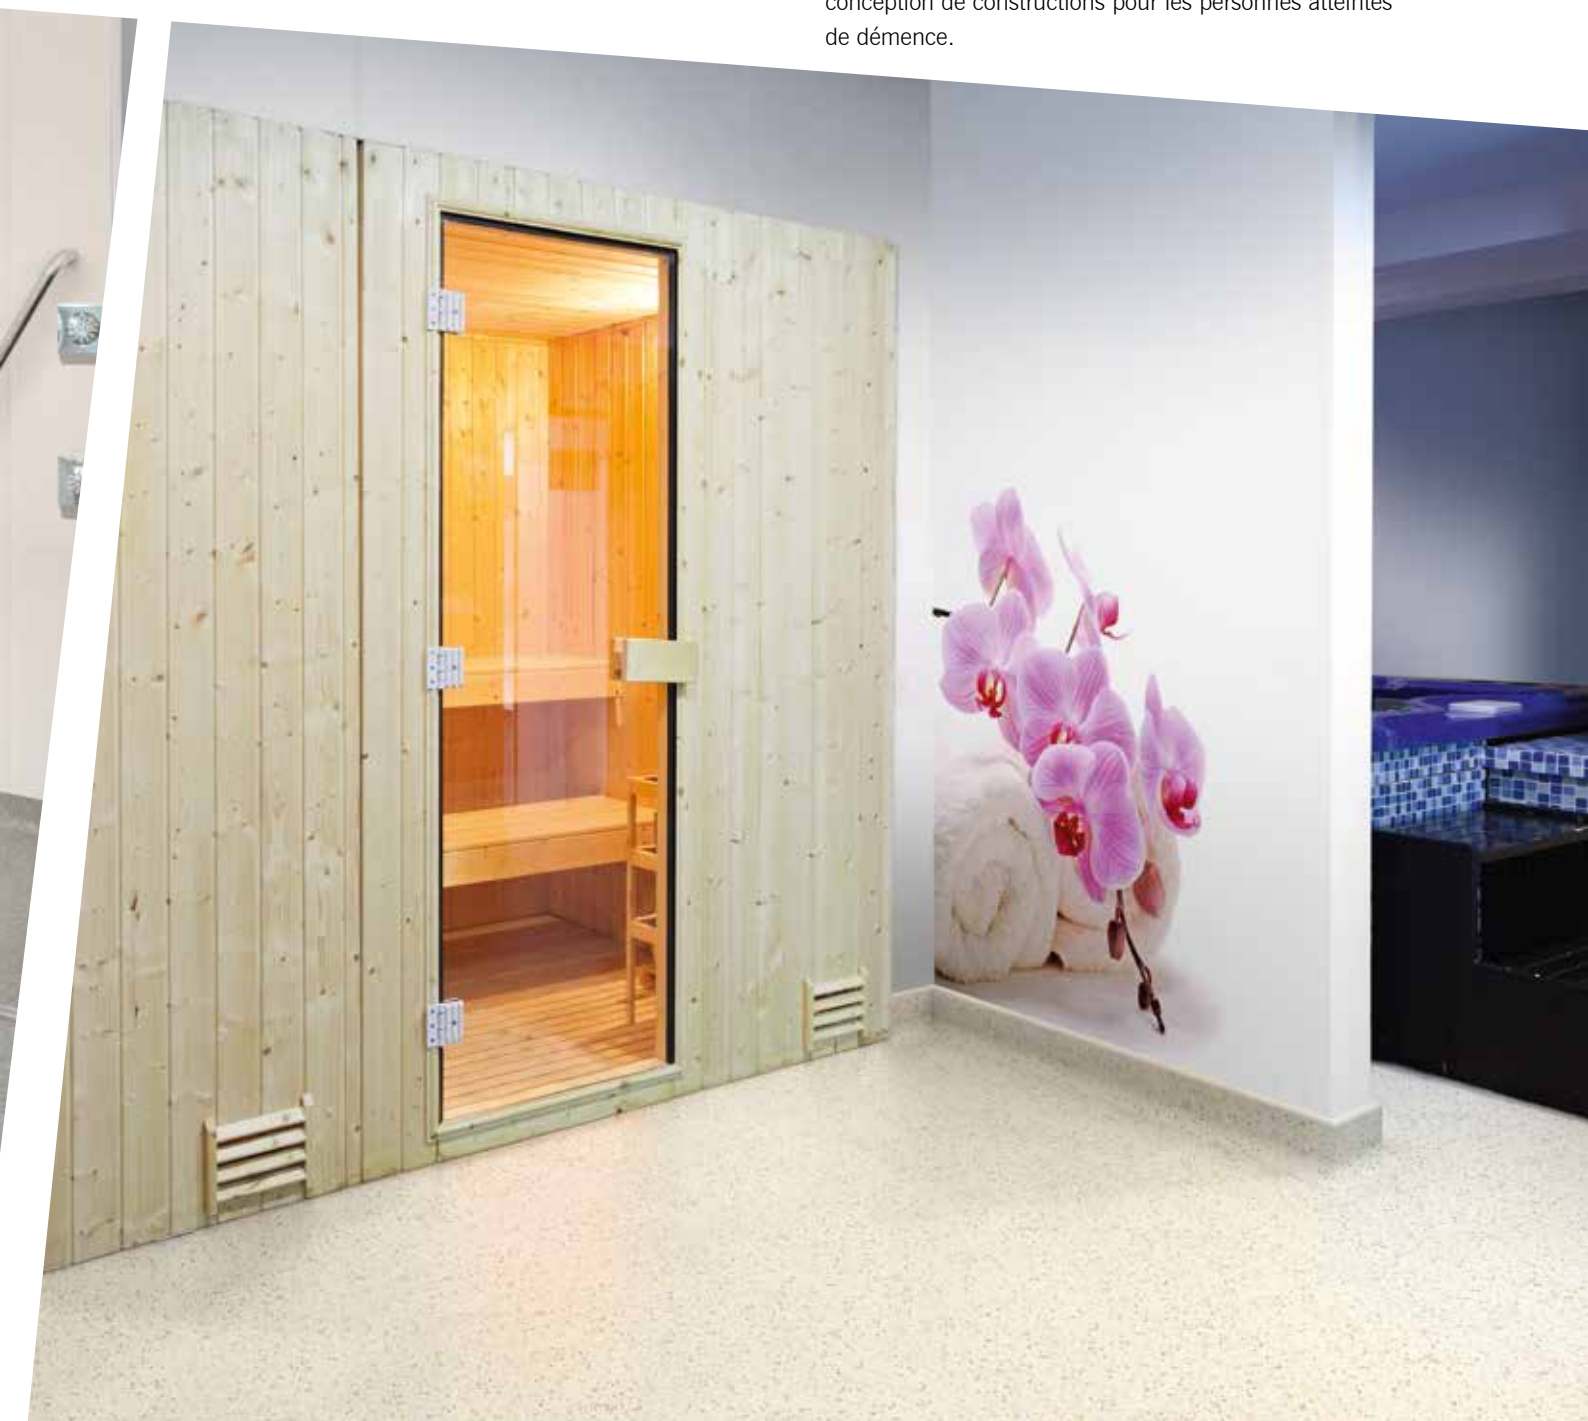

Créer des environnements uniques

Altro Whiterock Digiclad™, qui reproduit des images photo ou des motifs vectoriels, est une manière épatante de créer des pièces humides qui marquent.

Sa beauté réside dans le fait que vous choisissiez vous-même l'image. Il peut ainsi s'assortir à n'importe quel décor ou thème.

Il peut également remplir d'autres fonctions : de sujet de conversation à point de repère pour les personnes dont la vision est réduite ou celles atteintes de démence afin qu'elles reconnaissent la pièce dans laquelle elles se trouvent. Avec sa technologie de revêtement dur aux propriétés anti-écaflures pour augmenter la durabilité, Altro Whiterock Digiclad offre une solution idéale pour durablement afficher de l'art dans un environnement fréquenté.

Veillez visiter www.altro.fr/Construire-pour-les-personnes-atteintes-de-démence pour obtenir des conseils dans la conception de constructions pour les personnes atteintes de démence.