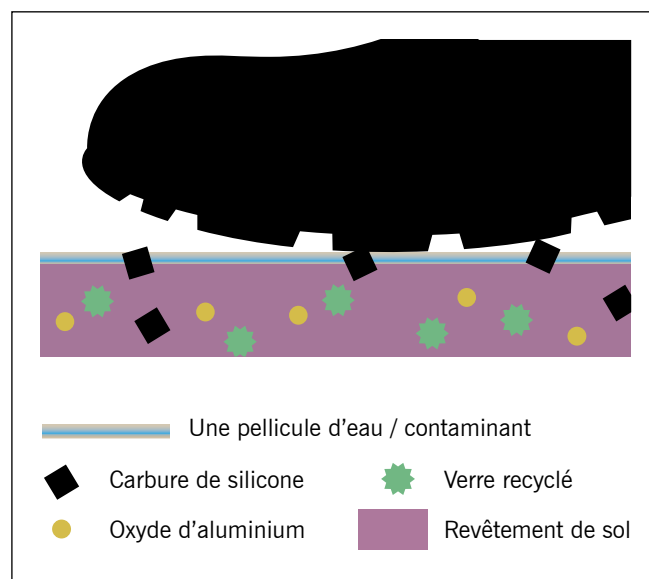

Risque de glissade	Altro Aquarius R11 PTV >50	Altro R10 >36
Eau	Un sur un million	Un sur un million
Gel douche	Un sur un million	Un sur vingt
Shampooing	Un sur un million	Un sur vingt
Après-shampooing	Un sur un million	Un sur vingt

Le test du pendule (BS 7976)

Le « pendule » est un talon artificiel, mobile, qui se balance de manière contrôlée au-dessus d'une variété de revêtements de sol, de façon à simuler une glissade sur un sol mouillé. La nature glissante du revêtement de sol a un effet direct et mesurable sur le pendule. Un revêtement de sol qui obtient, mouillé, un Indice de Test du Pendule PTV ≥ 36 , présente un faible risque de glissade.

Le test de la rampe (DIN 51130)

Le test de la rampe est couramment utilisé. Les indices R9-R13 sont basés sur des mesures d'angles effectuées sur une rampe couverte d'huile de moteur sur laquelle marche un opérateur. L'angle auquel l'opérateur glisse forme la valeur R. Mais, puisque le contaminant le plus courant sur un sol est l'eau, utiliser de l'huile de moteur ne donne pas de véritable représentation de ce qui se produit dans les situations de vie réelle. La version pieds nus du test (DIN 51097), lors duquel la rampe est recouverte d'eau, exprime un résultat en A, B ou C. Altro Aquarius est dans la classe B.

Le résultat du test prouve que :

- Altro Aquarius peut protéger les utilisateurs des glissades, sur toute une gamme de contaminants.
- Il est important de sélectionner un revêtement de sol qui réponde aux besoins des contaminants et du type de fréquentation auquel il devra faire face, c'est-à-dire pieds chaussés et / ou nus.
- Le revêtement de sol de sécurité Altro offre une résistance aux glissades de un pour un million pour toute la durée de vie du revêtement. En réduisant les chances de glisser et tomber, vous pouvez réduire les frais d'assurance.

Donc, nous n'affirmons pas seulement que notre revêtement de sol aide à garantir la sécurité des utilisateurs, nous savons qu'ils le font et nous pouvons le prouver.