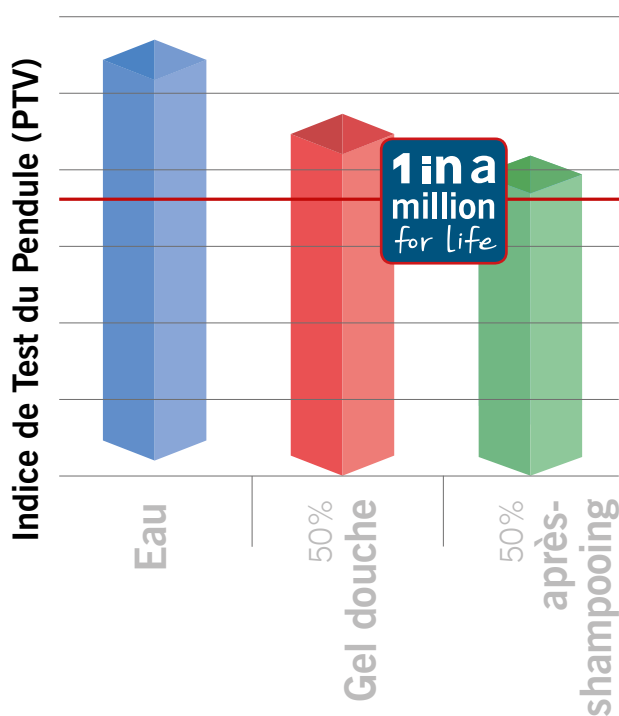

Éviter les glissades où c'est important : nos résultats de test

Chez Altro, nous combinons les tests de résistance aux glissades existants pour obtenir la preuve la plus exacte de la sûreté de notre revêtement de sol.

Altro Aquarius offre une résistance aux glissades de 1 contre un million avec l'eau et les contaminants courants, y compris les shampoings et après-shampoings.