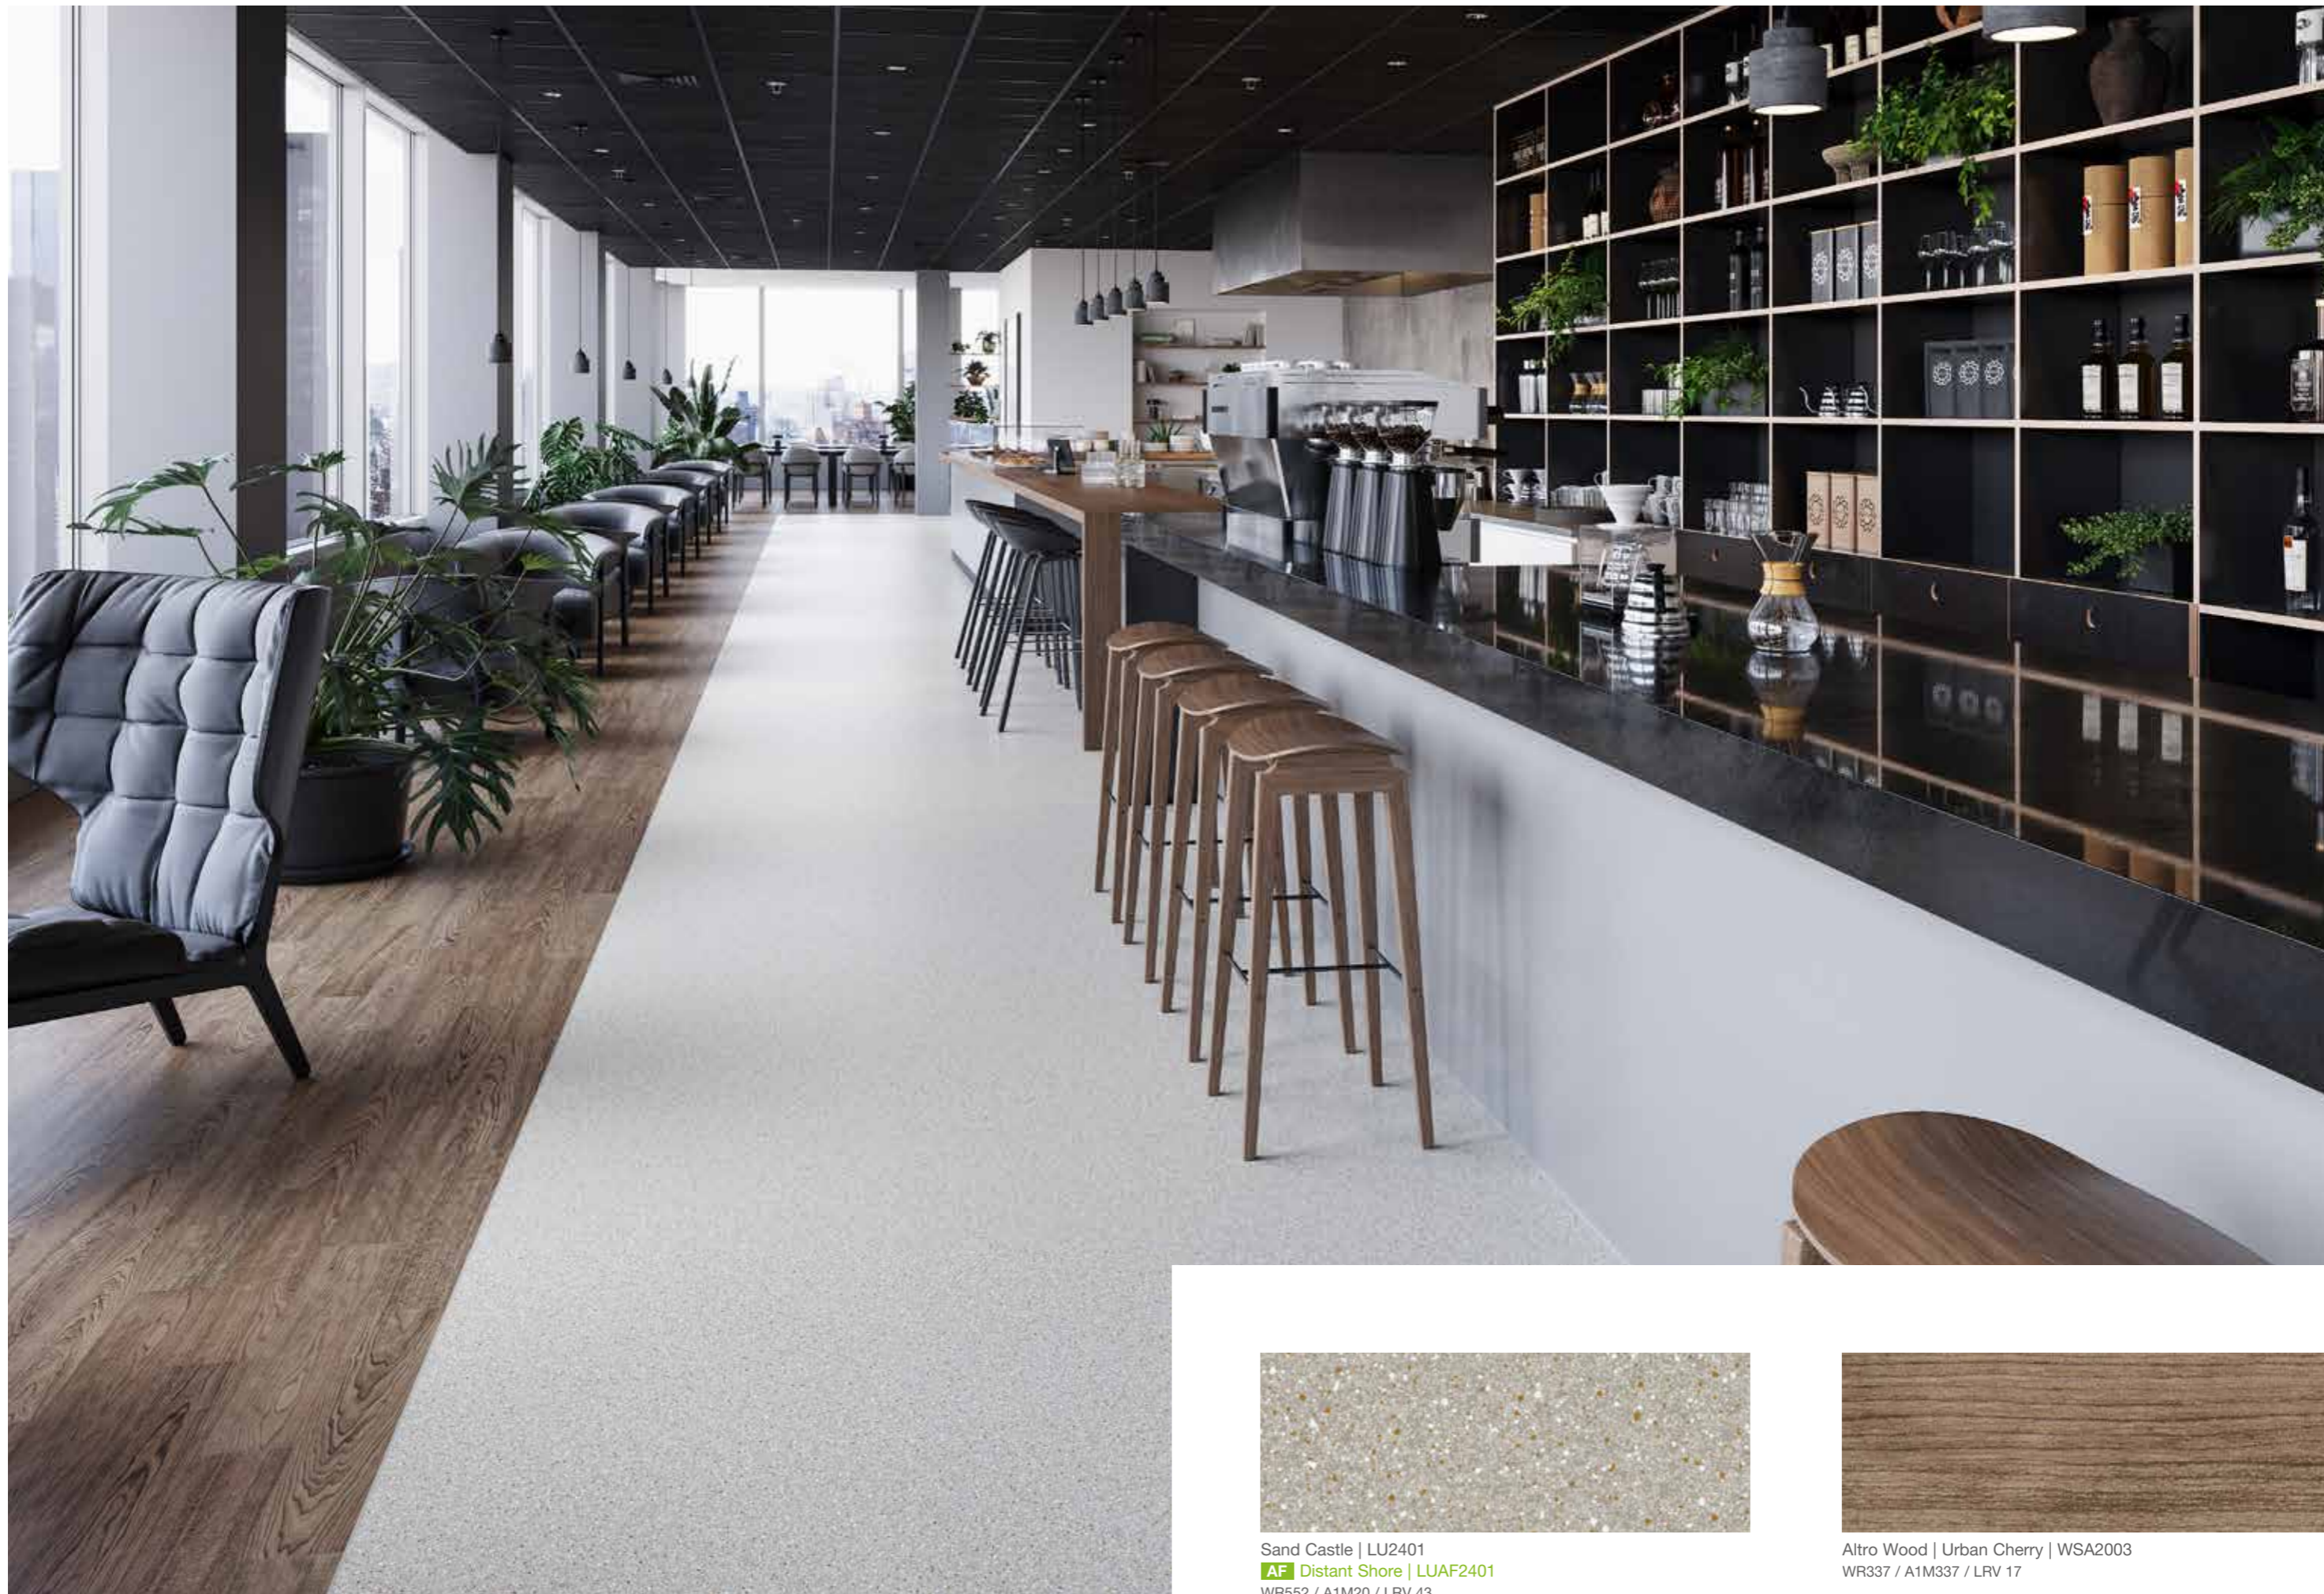

AF Waters Edge | LUAF2407  
WR542 / A1M516 / LRV 38

AF Soft Blush | LUAF2408  
WR570 / A1M11 / LRV 57

AF Soft Blush | LUAF2408  
WR570 / A1M11 / LRV 57

Midnight Twist | LU2411  
AF Deep Twist | LUAF2411  
WR301 / A1M82 / LRV 12