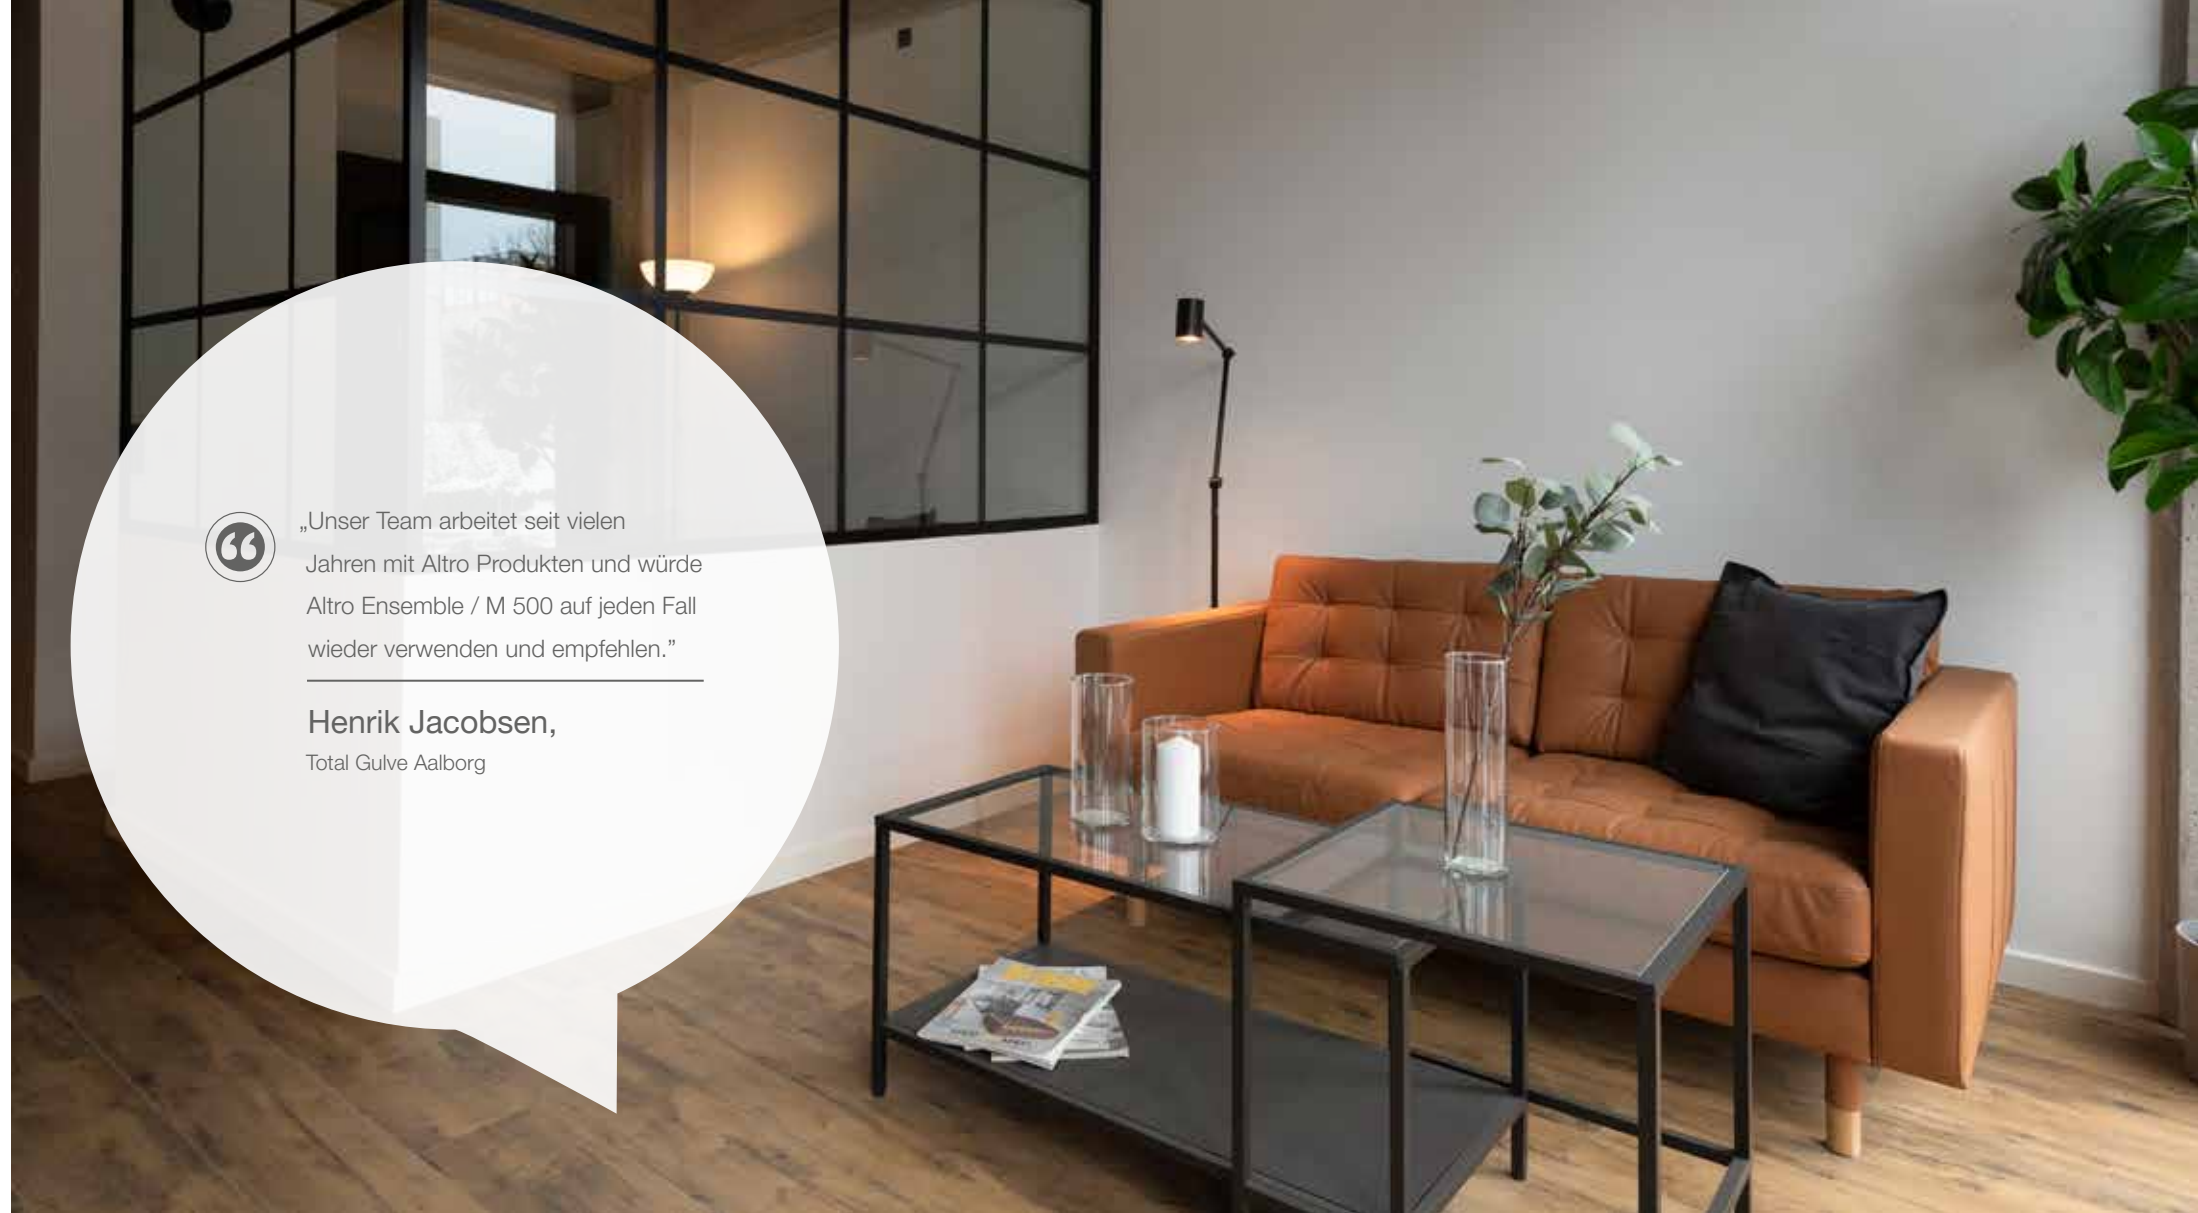

Vorgehen

Das Bodenbelagsunternehmen Total Gulve Aalborg erkannte die Anforderungen an hochwertige, luxuriöse Akzente in allen 95 Wohnungen und empfahl KD Boliger den modularen Bodenbelag Altro Ensemble / M 500. „Ich liebe die Oberflächenstruktur des Bodenbelags. Altro Ensemble / M 500 ist einfach zu verarbeiten und das einzige Produkt, das nicht „gummiartig“ ist. Außerdem verfügt er über einen hohen Gehkomfort.“ Jonas Dinesen Jensen, CEO von KD Boliger.

Lösung

Altro Ensemble / M 500 wurde in der Farbe Greige Striking Oak sowie in der als Sonderfarbe zur Verfügung stehenden Farbe Village Oak verlegt und ist in vielen weiteren Designs in Holz- und Steinoptik erhältlich.

„Die Bodenbeläge waren einfach zu verlegen, auch wenn man nur eine Person für die Arbeit einsetzt. Altro Ensemble / M 500 ist ein großartiges Produkt, es ist gewichtsarm und einfacher zu schneiden als andere Bodenbeläge, die wir verwendet haben“, kommentierte Henrik Jacobsen von Total Gulve Aalborg. „Aus den 35 Häusern, in denen die Menschen nun zu Hause sind, haben wir nur positives Feedback bekommen. Die Bodenbeläge sind schön und qualitativ hochwertig, und die Bewohner sind sehr zufrieden“, sagt Jonas Dinesen Jensen, Geschäftsführer von KD Boliger.

„Unser Team arbeitet seit vielen Jahren mit Altro Produkten und würde Altro Ensemble / M 500 auf jeden Fall wieder verwenden und empfehlen.“

Henrik Jacobsen,
Total Gulve Aalborg