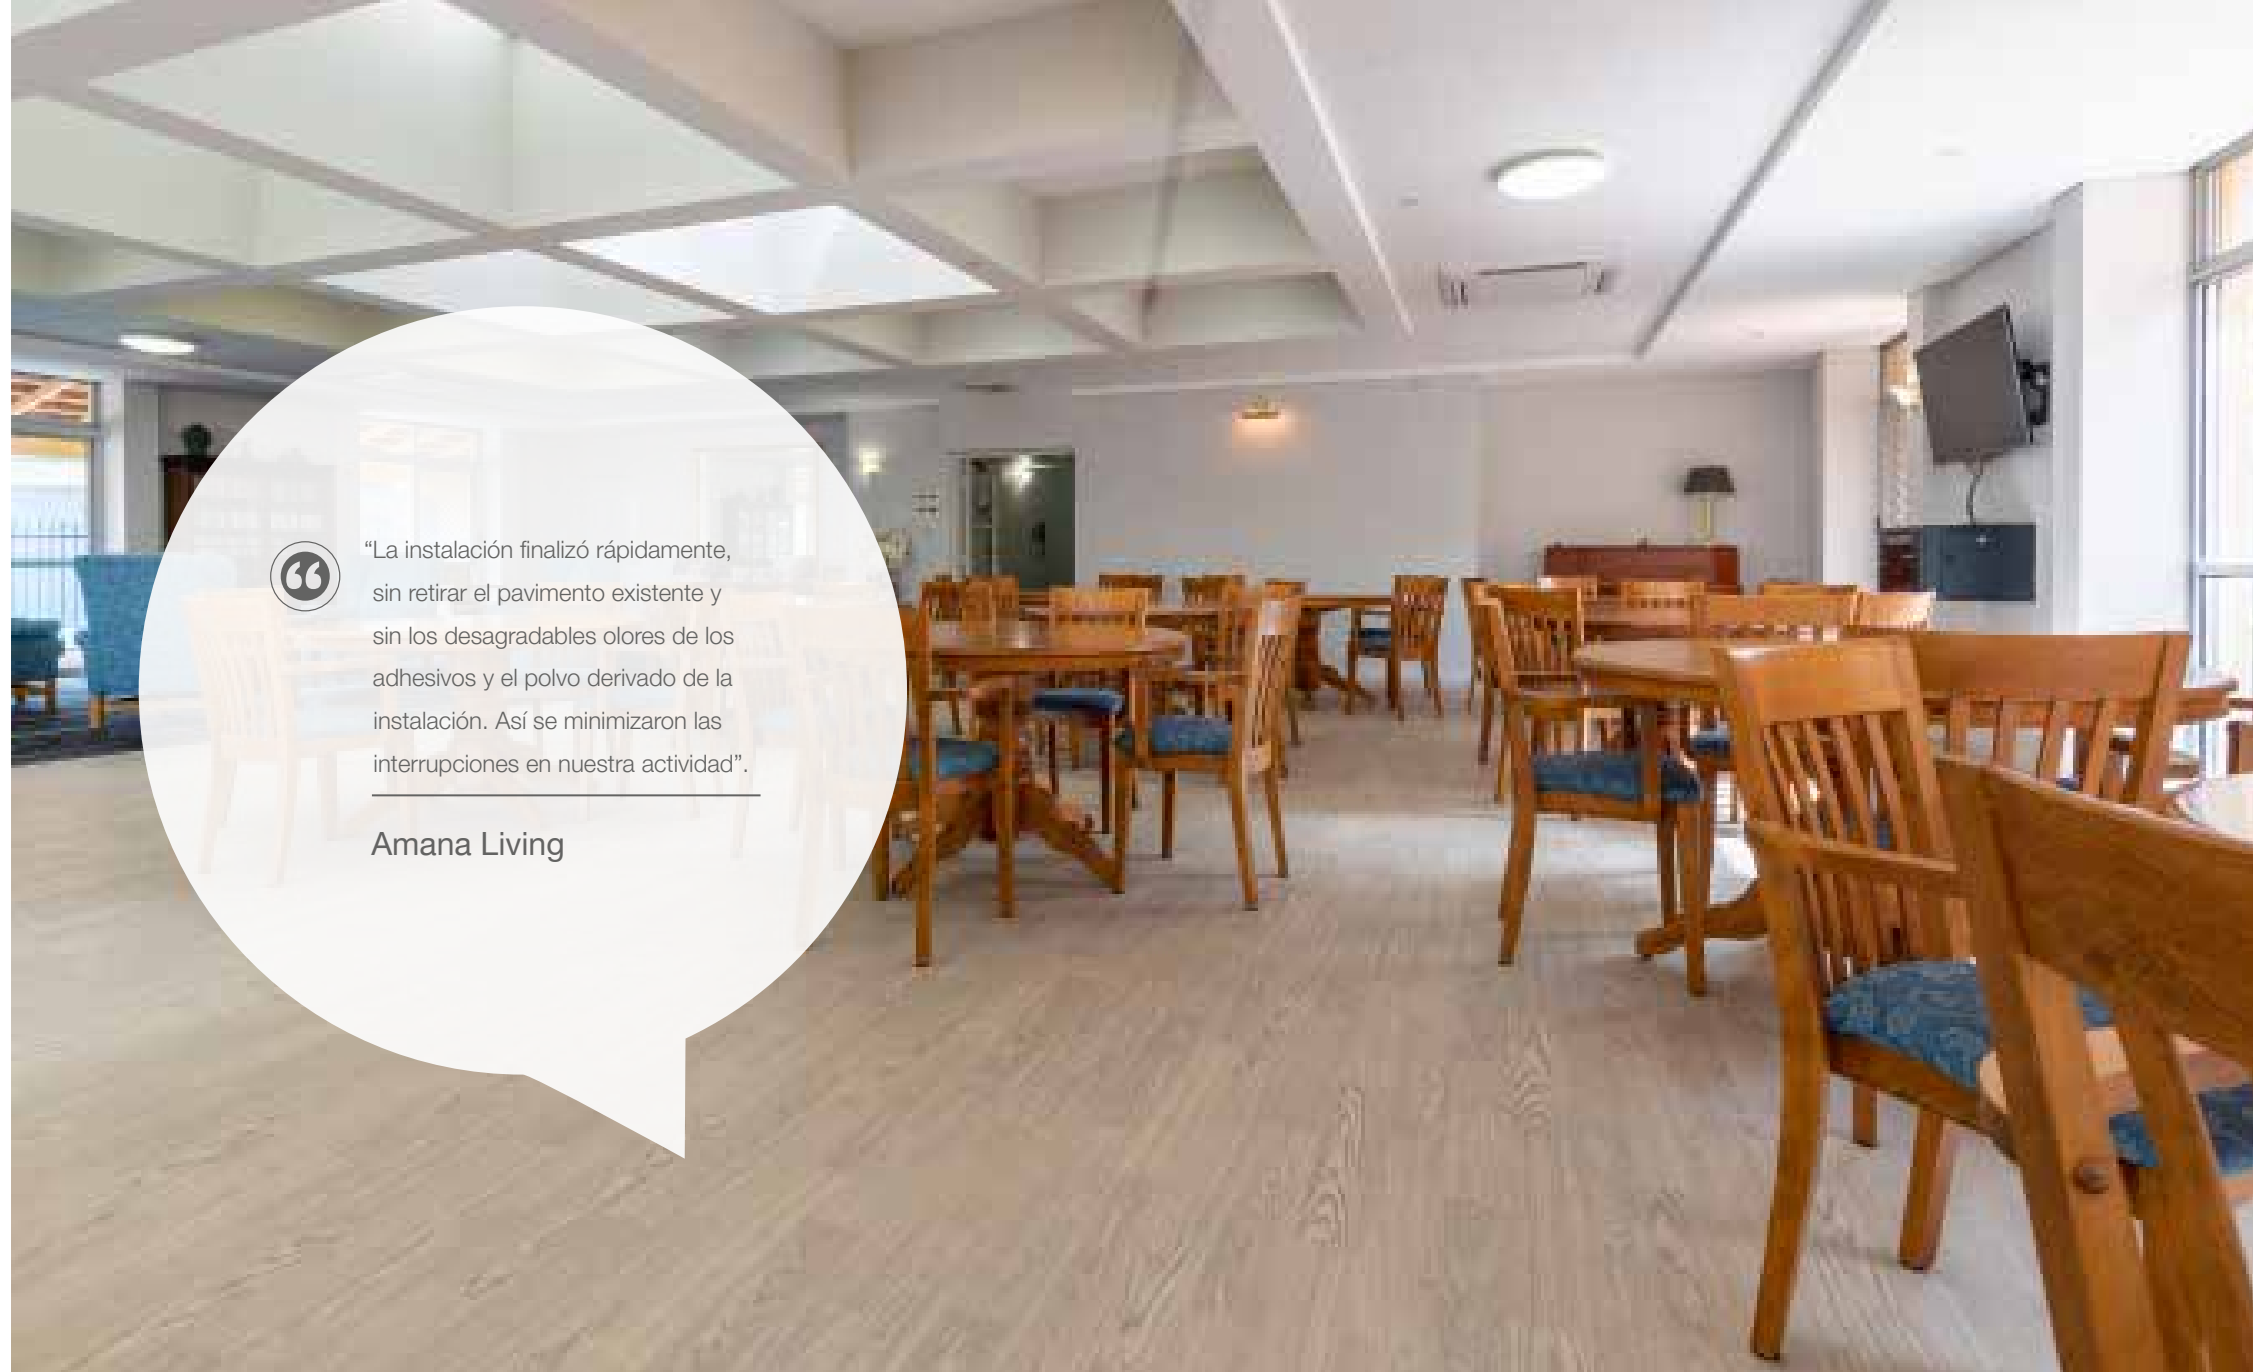

altro

Moline Village, Australia

Altro lleva a cabo la rápida remodelación de una residencia de lujo

“La instalación finalizó rápidamente, sin retirar el pavimento existente y sin los desagradables olores de los adhesivos y el polvo derivado de la instalación. Así se minimizaron las interrupciones en nuestra actividad”.

Amana Living