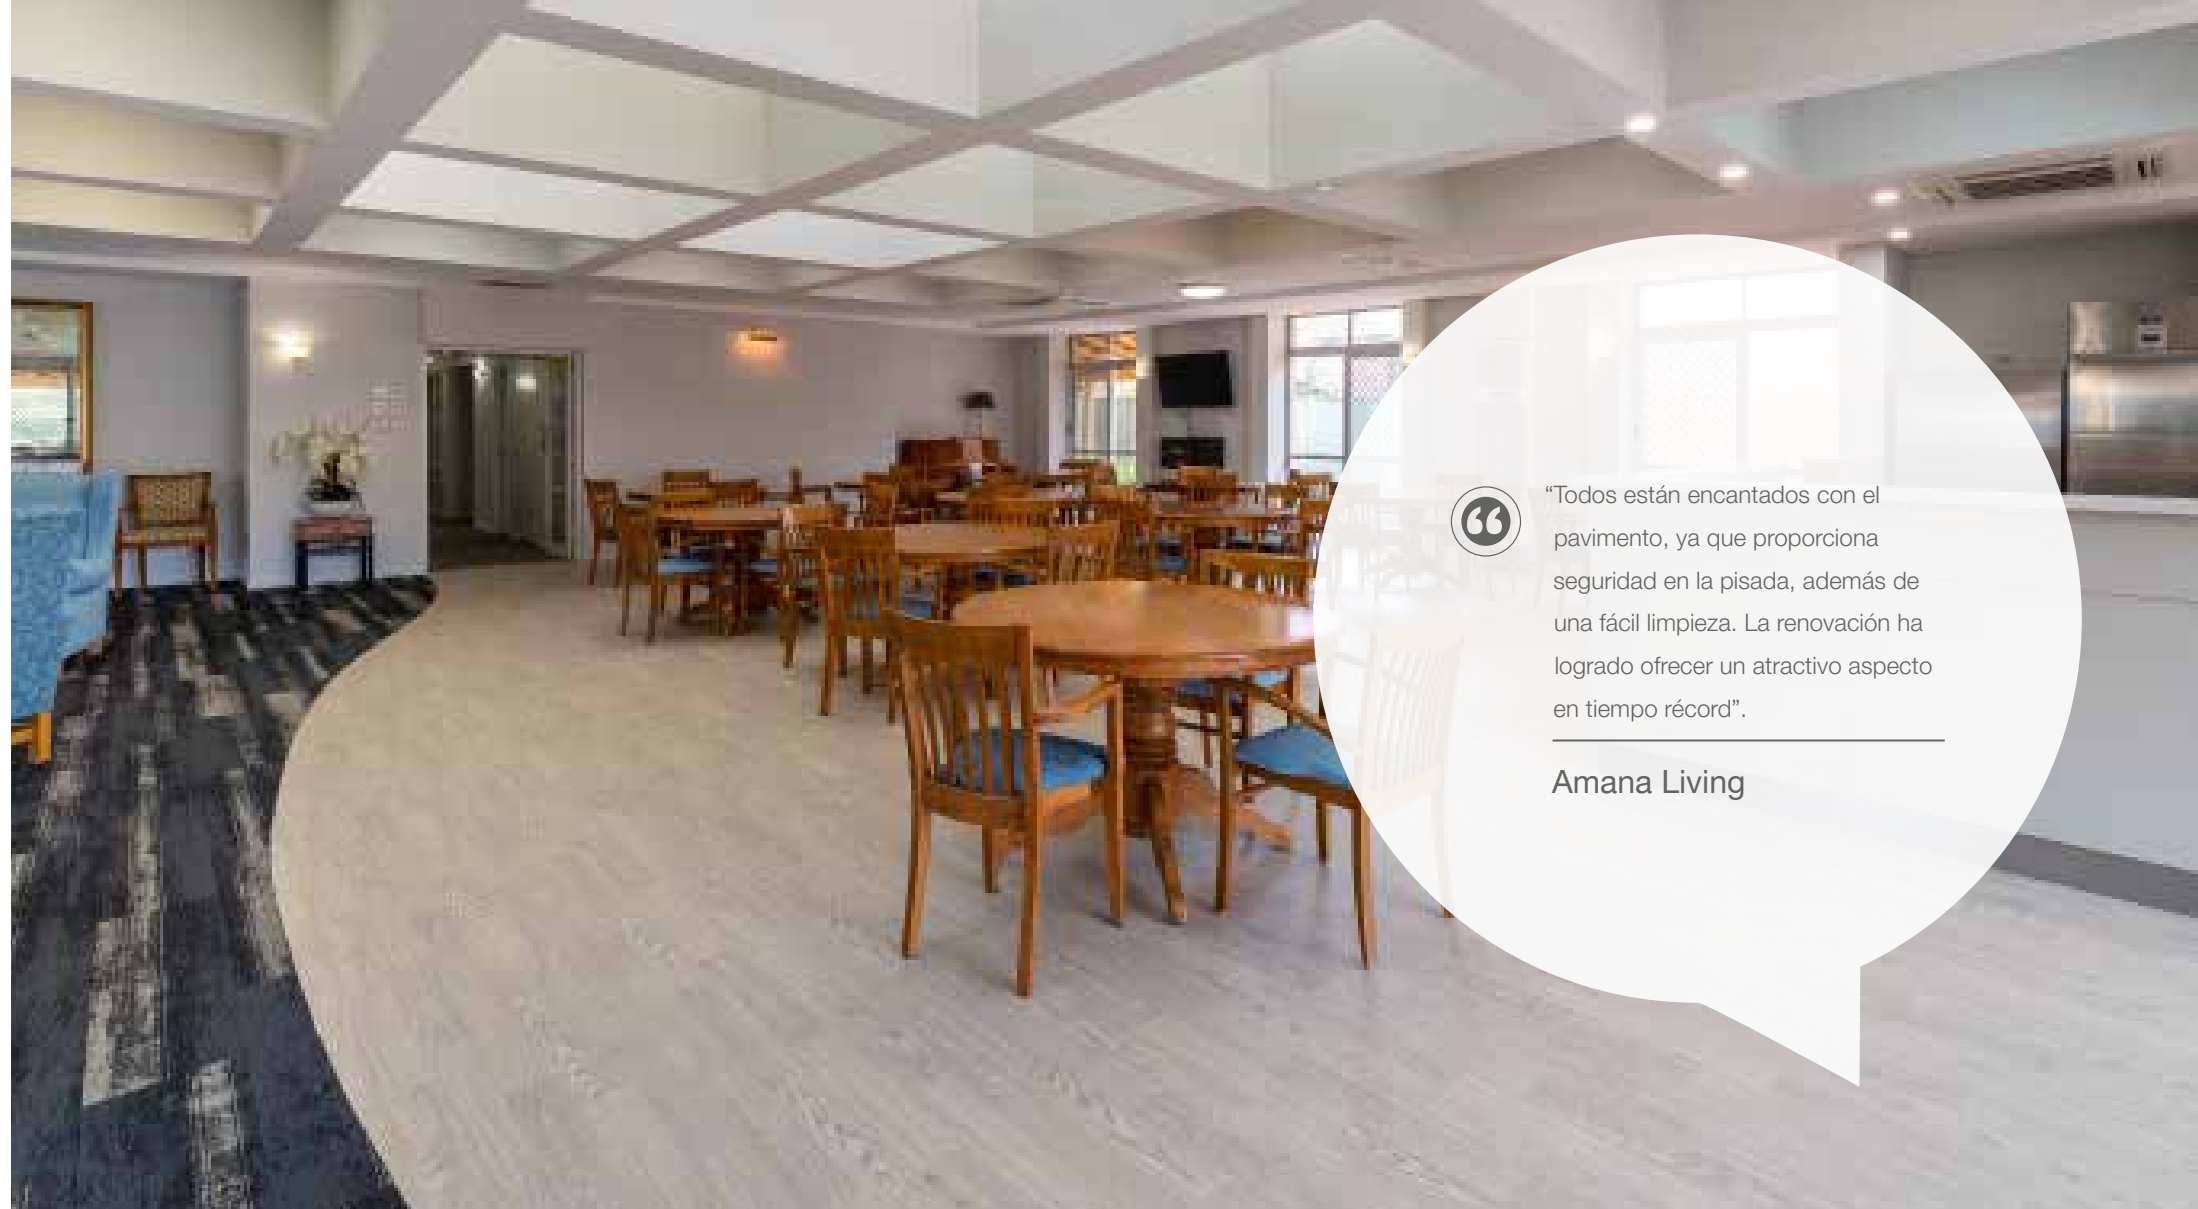

Solución

Amana Living escogió Altro Cantata para su remodelación. La instalación del pavimento autoportante de Altro evitó los habituales olores desagradables de los adhesivos. Además se colocó directamente sobre el suelo antiguo, ahorrando significativamente en tiempo de instalación y polvo durante la instalación. Este ahorro de tiempo supuso que Amana pudiese reabrir el salón a sus residentes antes de lo planeado. Además, ahora tanto el personal como los residentes disfrutan de un ambiente relajante con gran confort en la pisada y una absorción acústica de 14dB.