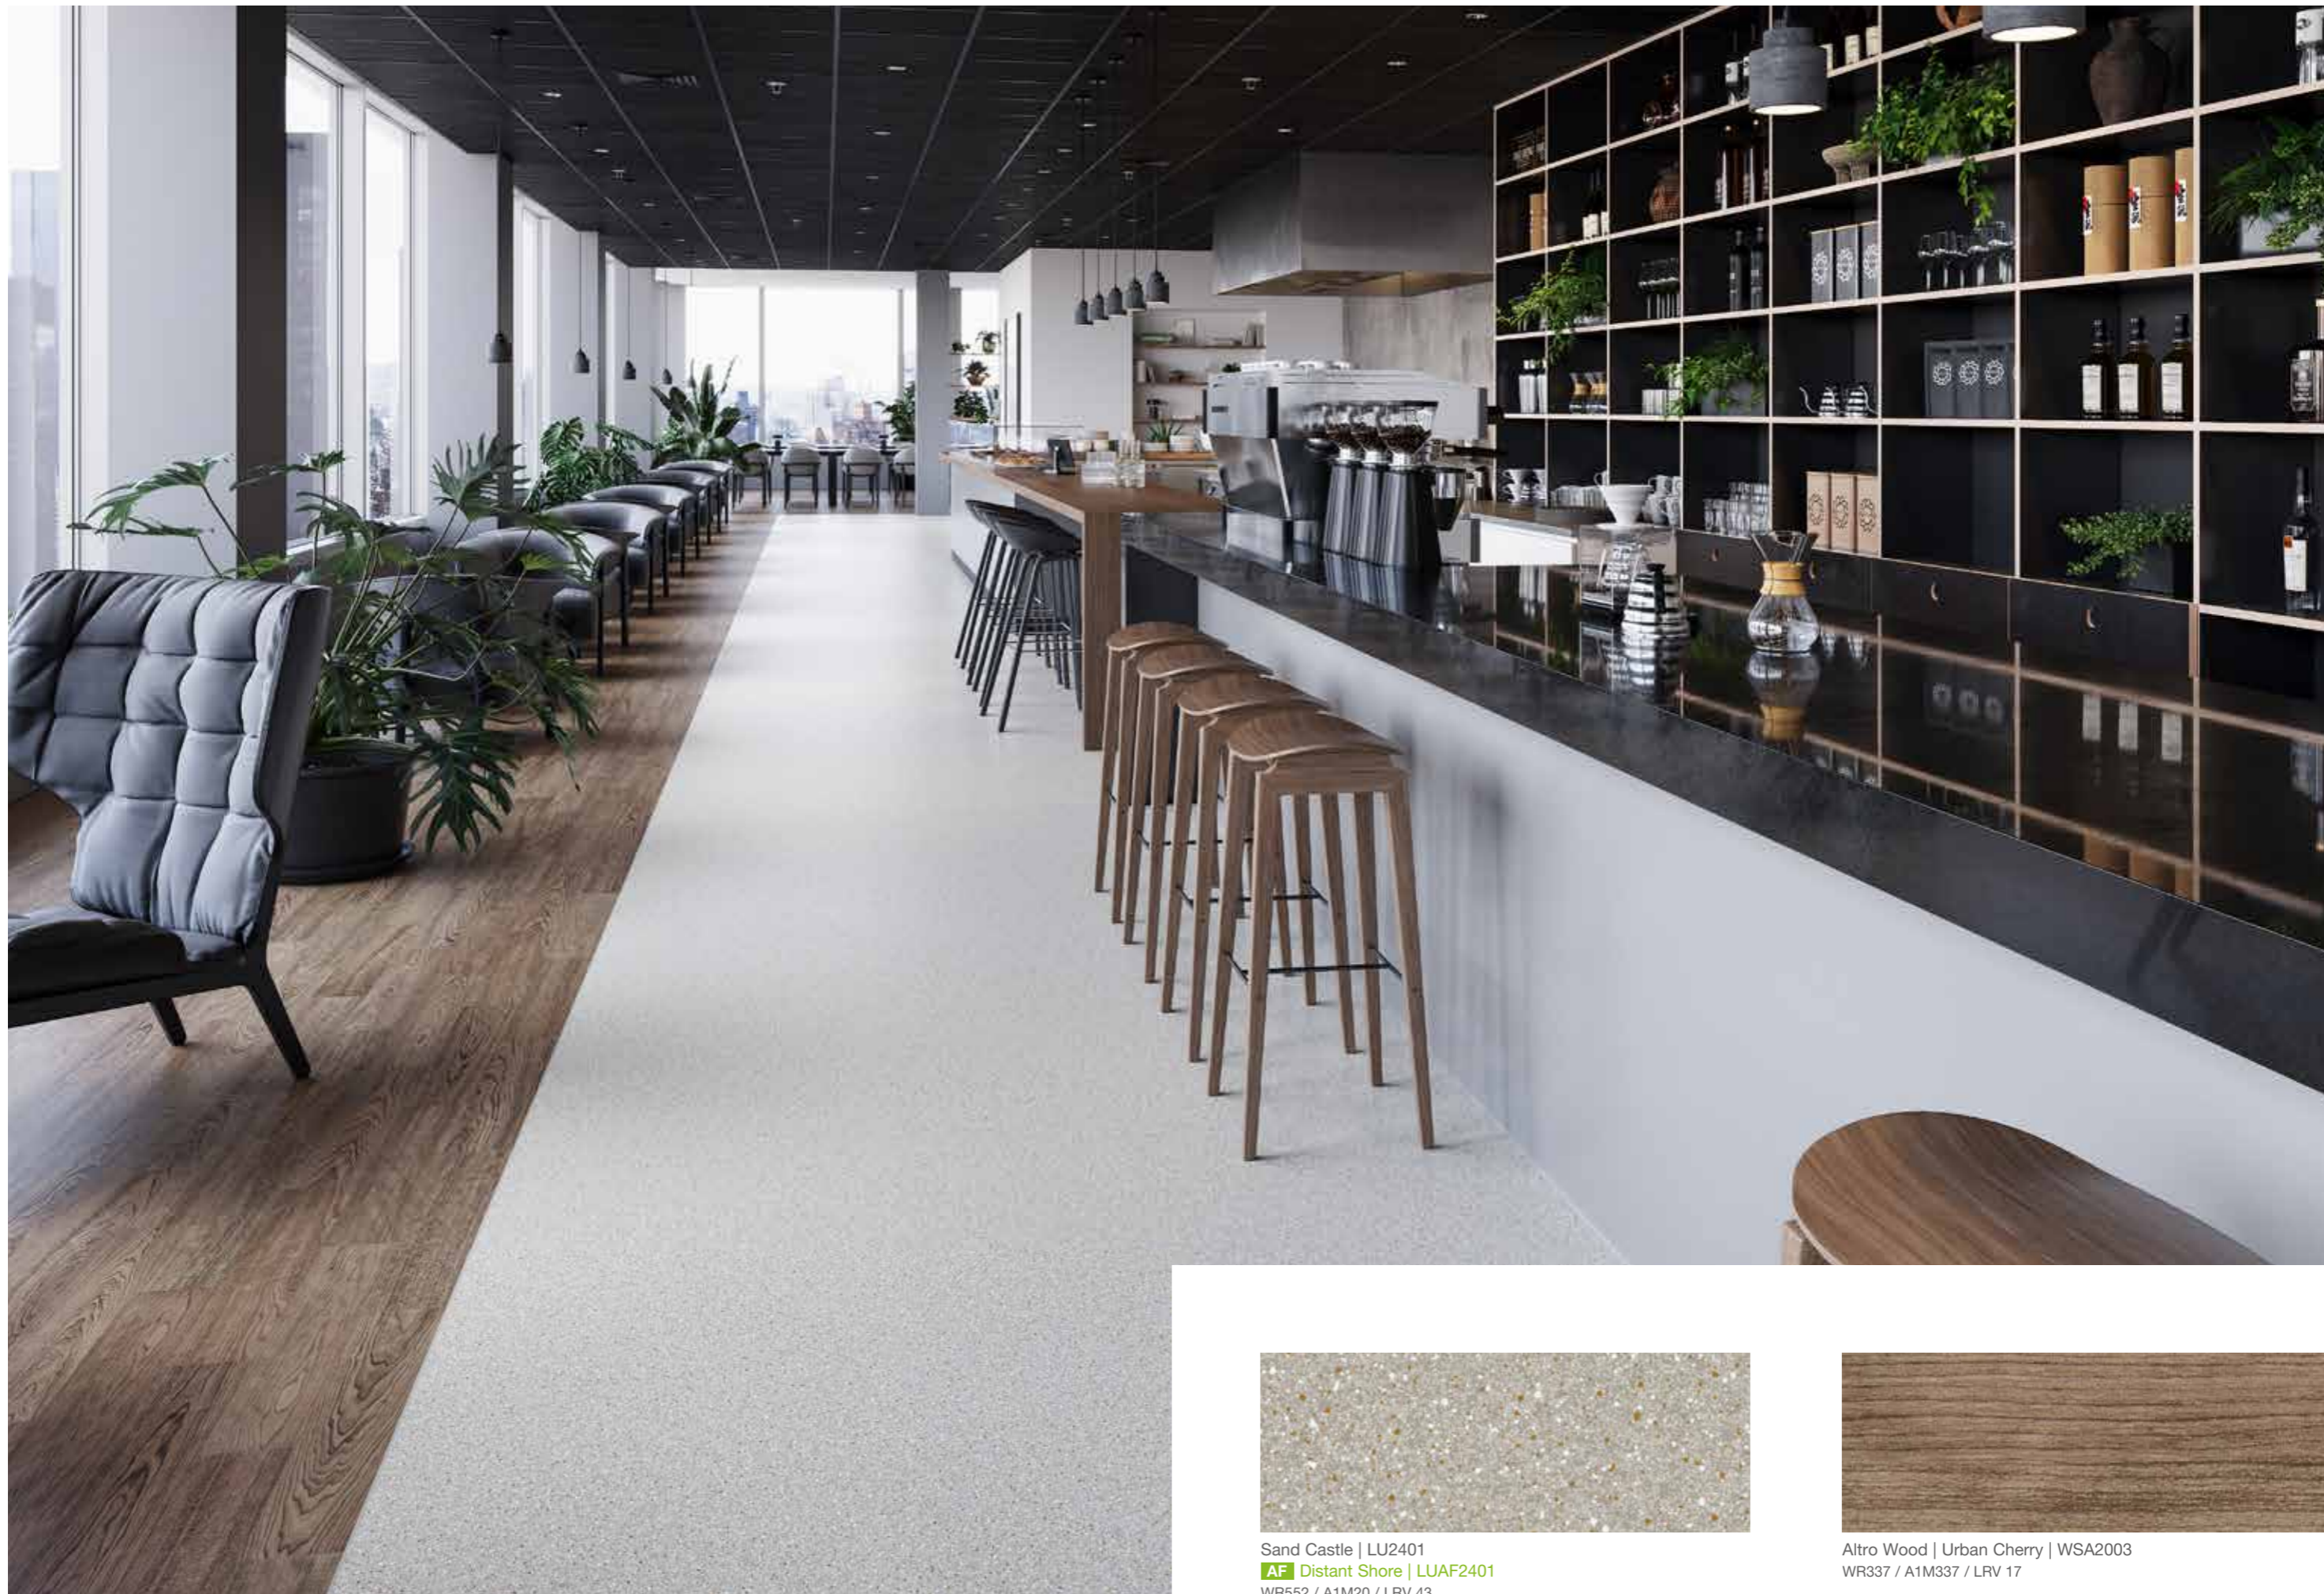

AF Waters Edge | LUAF2407  
WR542 / A1M516 / LRV 38

AF Soft Blush | LUAF2408  
WR570 / A1M11 / LRV 57

**AF** Soft Blush | LUAF2408  
WR570 / A1M11 / LRV 57

Midnight Twist | LU2411  
**AF** Deep Twist | LUAF2411  
WR301 / A1M82 / LRV 12