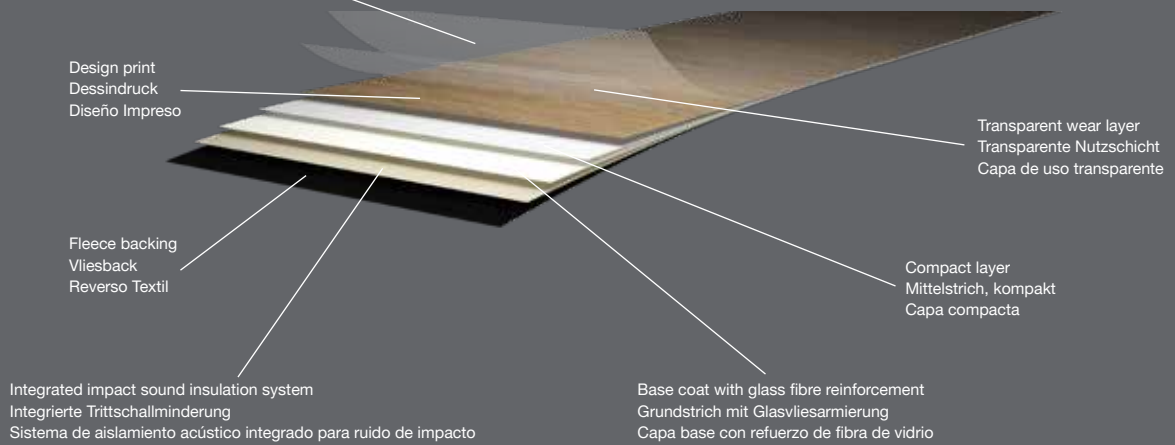

Altro Transflor Metris™

2.60 kg/sqm

0.108 W/mK

23dB

Altro ShieldGrip provides slip resistance and advanced stain protection
Altro ShieldGrip bietet Rutschfestigkeit und verbesserten Fleckenschutz
Altro ShieldGrip proporciona resistencia al deslizamiento y protección avanzada contra las manchas