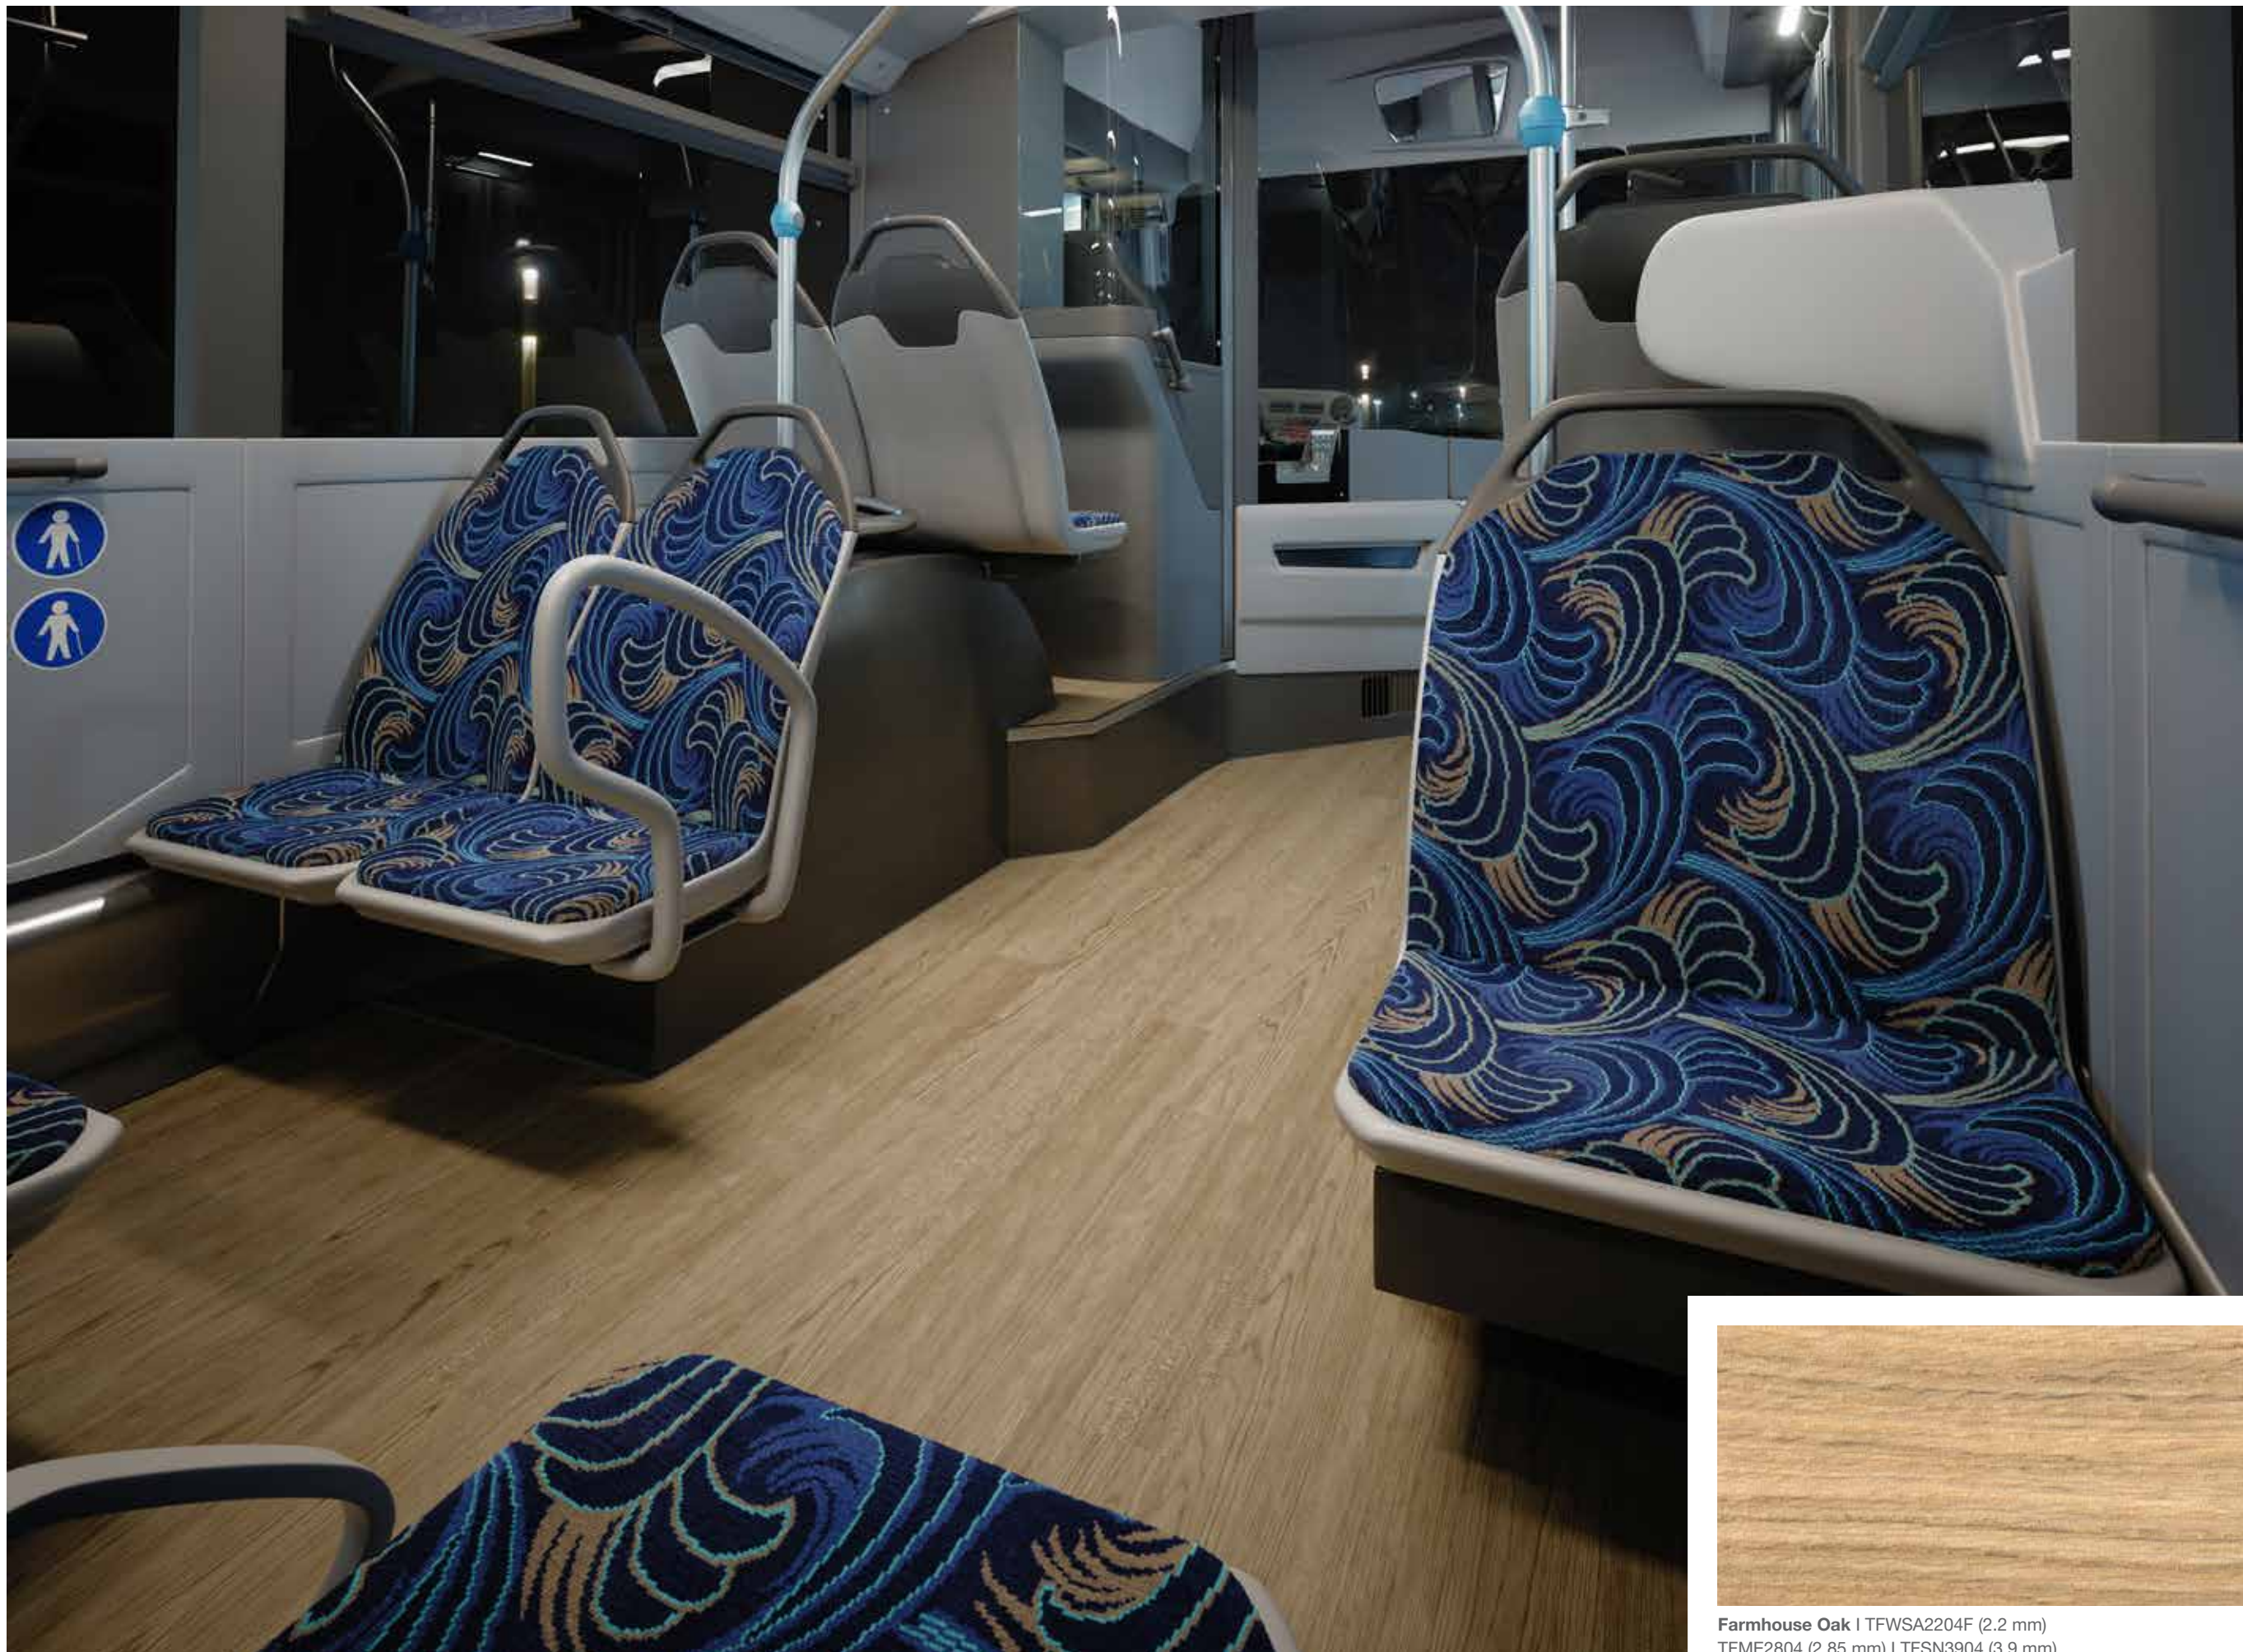

Altro Transflor Sonis™

2.90 kg/sqm

0.076 W/mK

24dB

Altro ShieldGrip provides slip resistance and advanced stain protection
Altro ShieldGrip bietet Rutschfestigkeit und verbesserten Fleckenschutz
Altro ShieldGrip proporciona resistencia al deslizamiento y protección avanzada contra las manchas