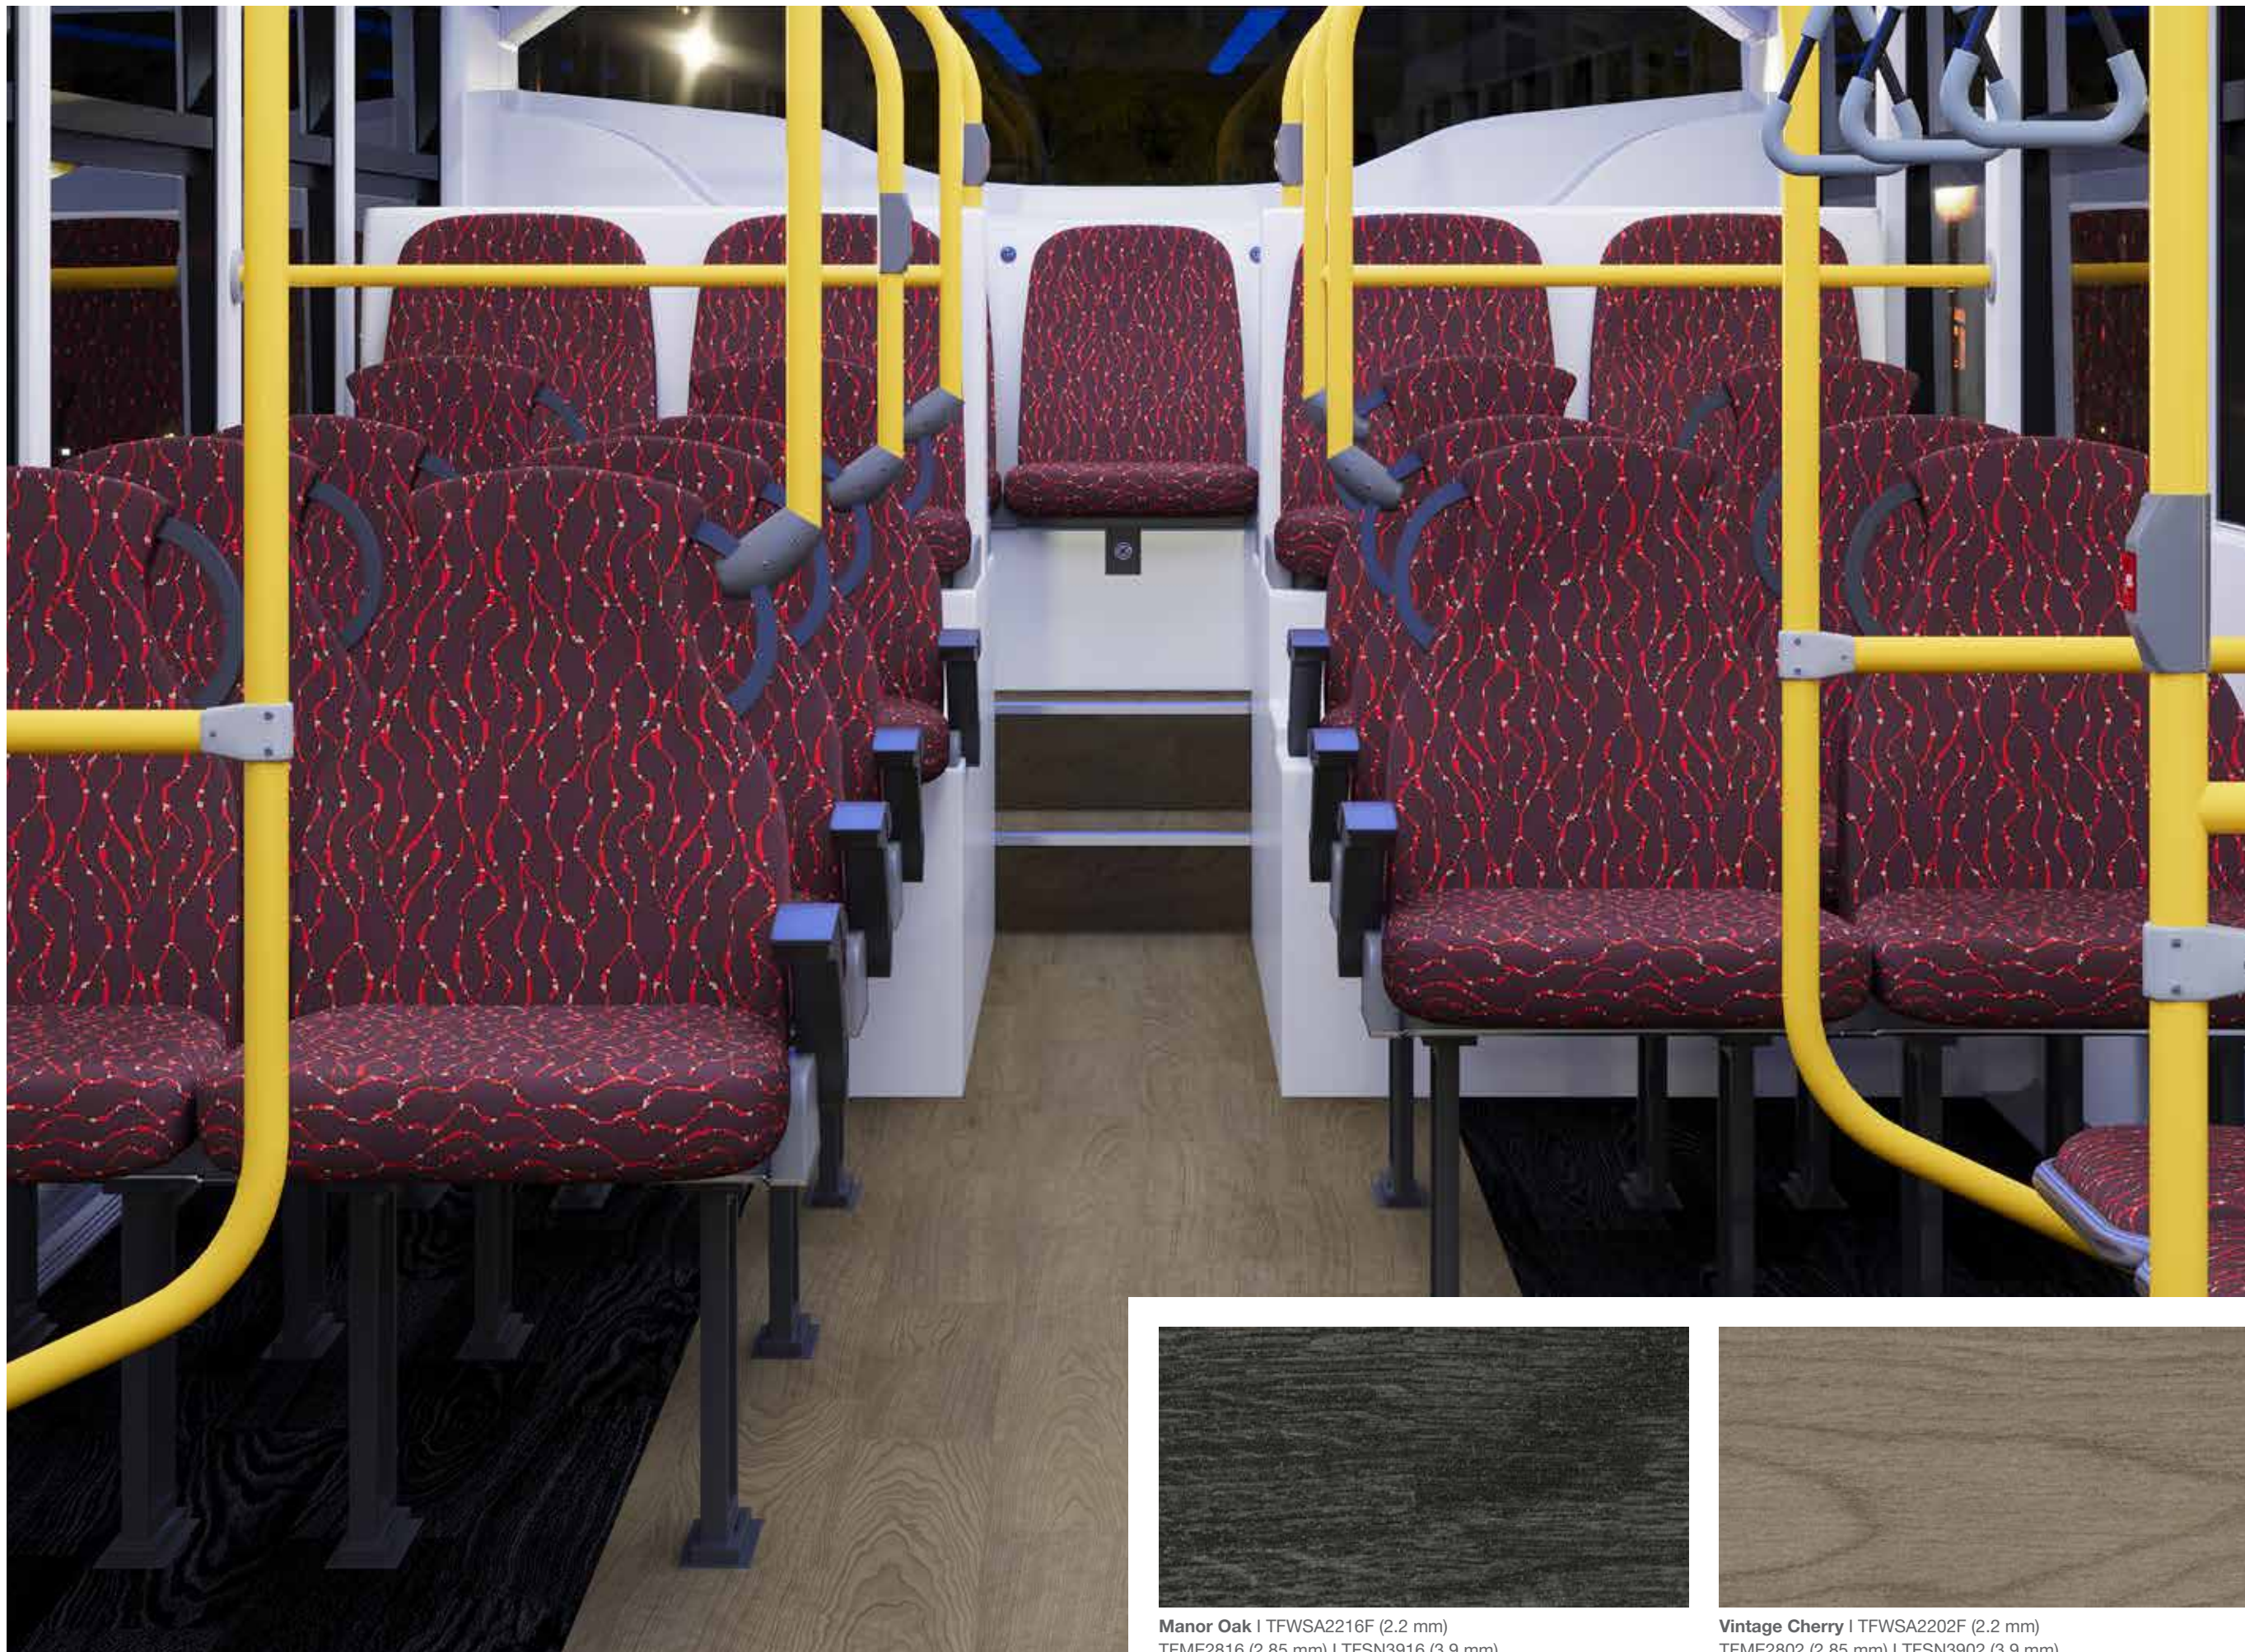

Rayon I TFAR22015F (2.2 mm)
WR506 / A1M82 / LRV 20

Vintage Cherry | TFWSA2202F (2.2 mm)
TFME2802 (2.85 mm) | TFSN3902 (3.9 mm)
WR336 / A1M239 / LRV 22

Manor Oak | TFWSA2216F (2.2 mm)
TFME2816 (2.85 mm) | TFSN3916 (3.9 mm)
WR348 / A1M348 / LRV 7