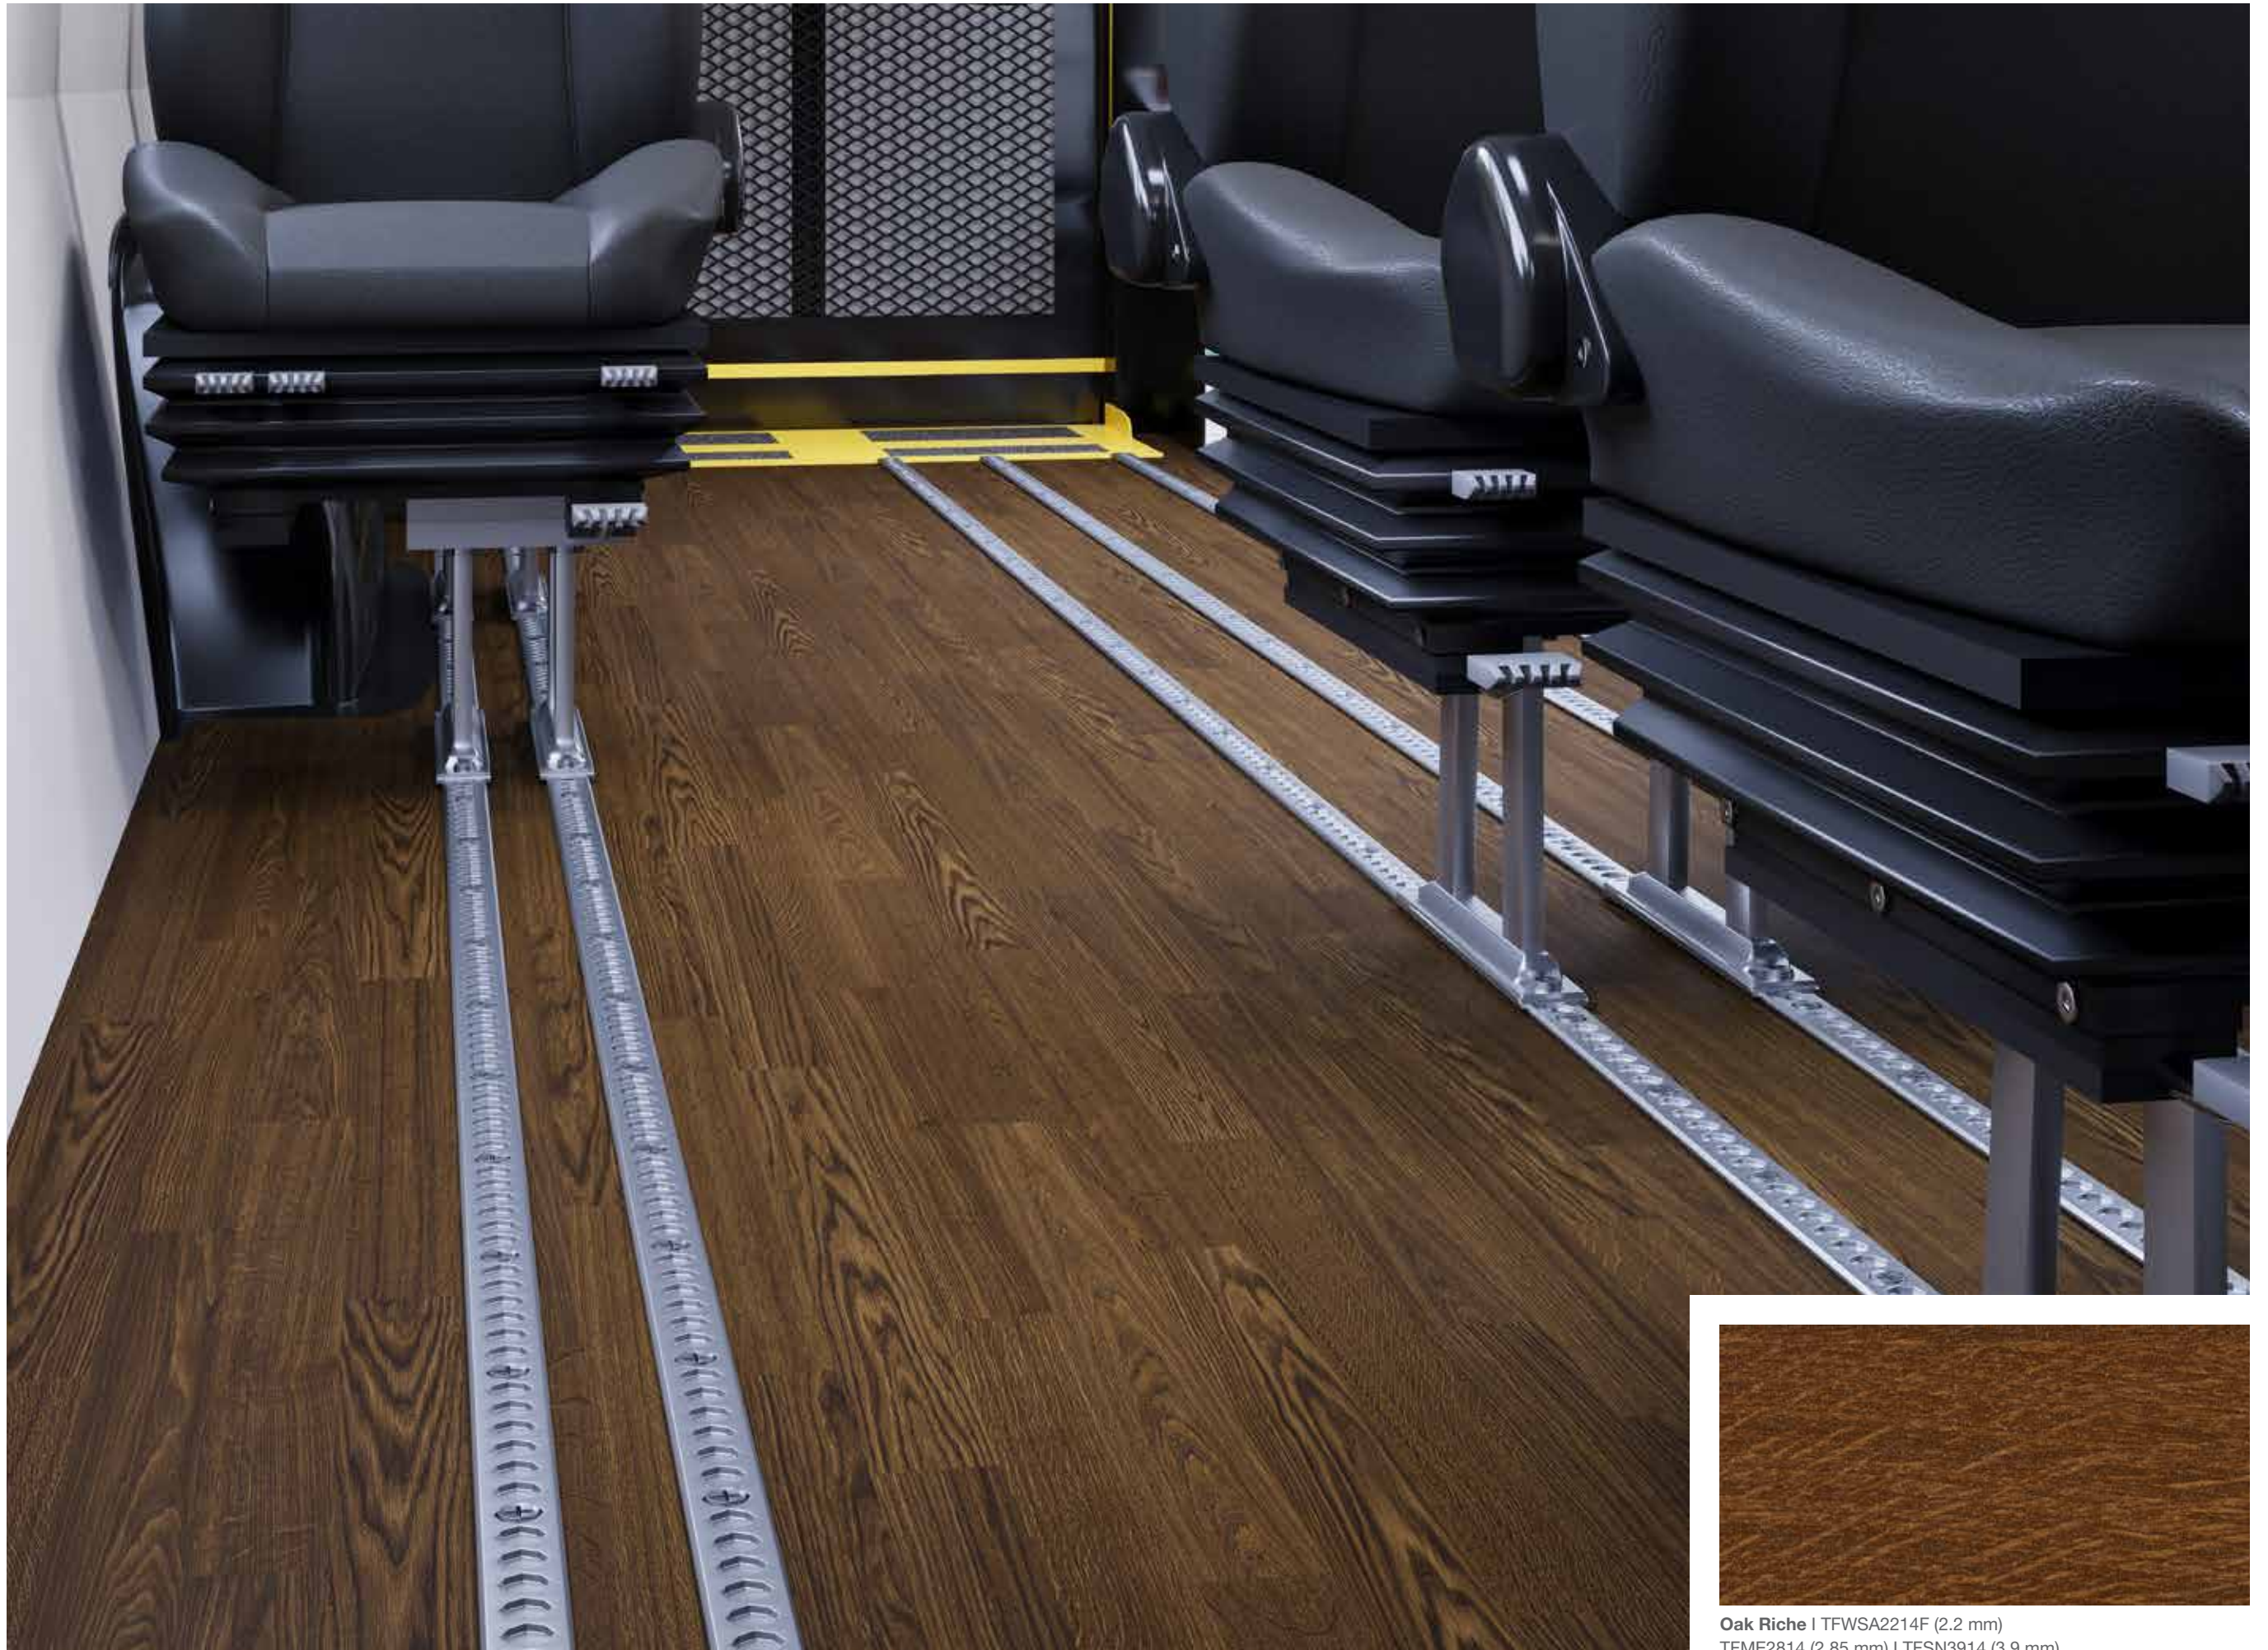

Maras | TFAR22004F (2.2 mm) | TFME28004 (2.85 mm)
WR391 / A1M82 / LRV 18

Oak Riche | TFWSA2214F (2.2 mm)
TFME2814 (2.85 mm) | TFSN3914 (3.9 mm)
WR227 / A1M227 / LRV 10