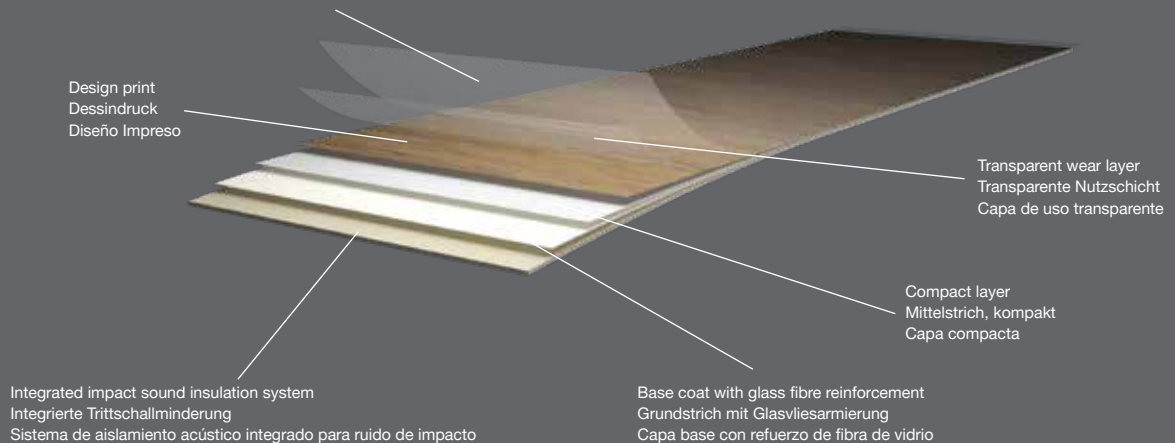

Altro Transflor Sonis™

2.90 kg/sqm

0.076 W/mK

24dB

Altro ShieldGrip provides slip resistance and advanced stain protection
Altro ShieldGrip bietet Rutschfestigkeit und verbesserten Fleckenschutz
Altro ShieldGrip proporciona resistencia al deslizamiento y protección avanzada contra las manchas