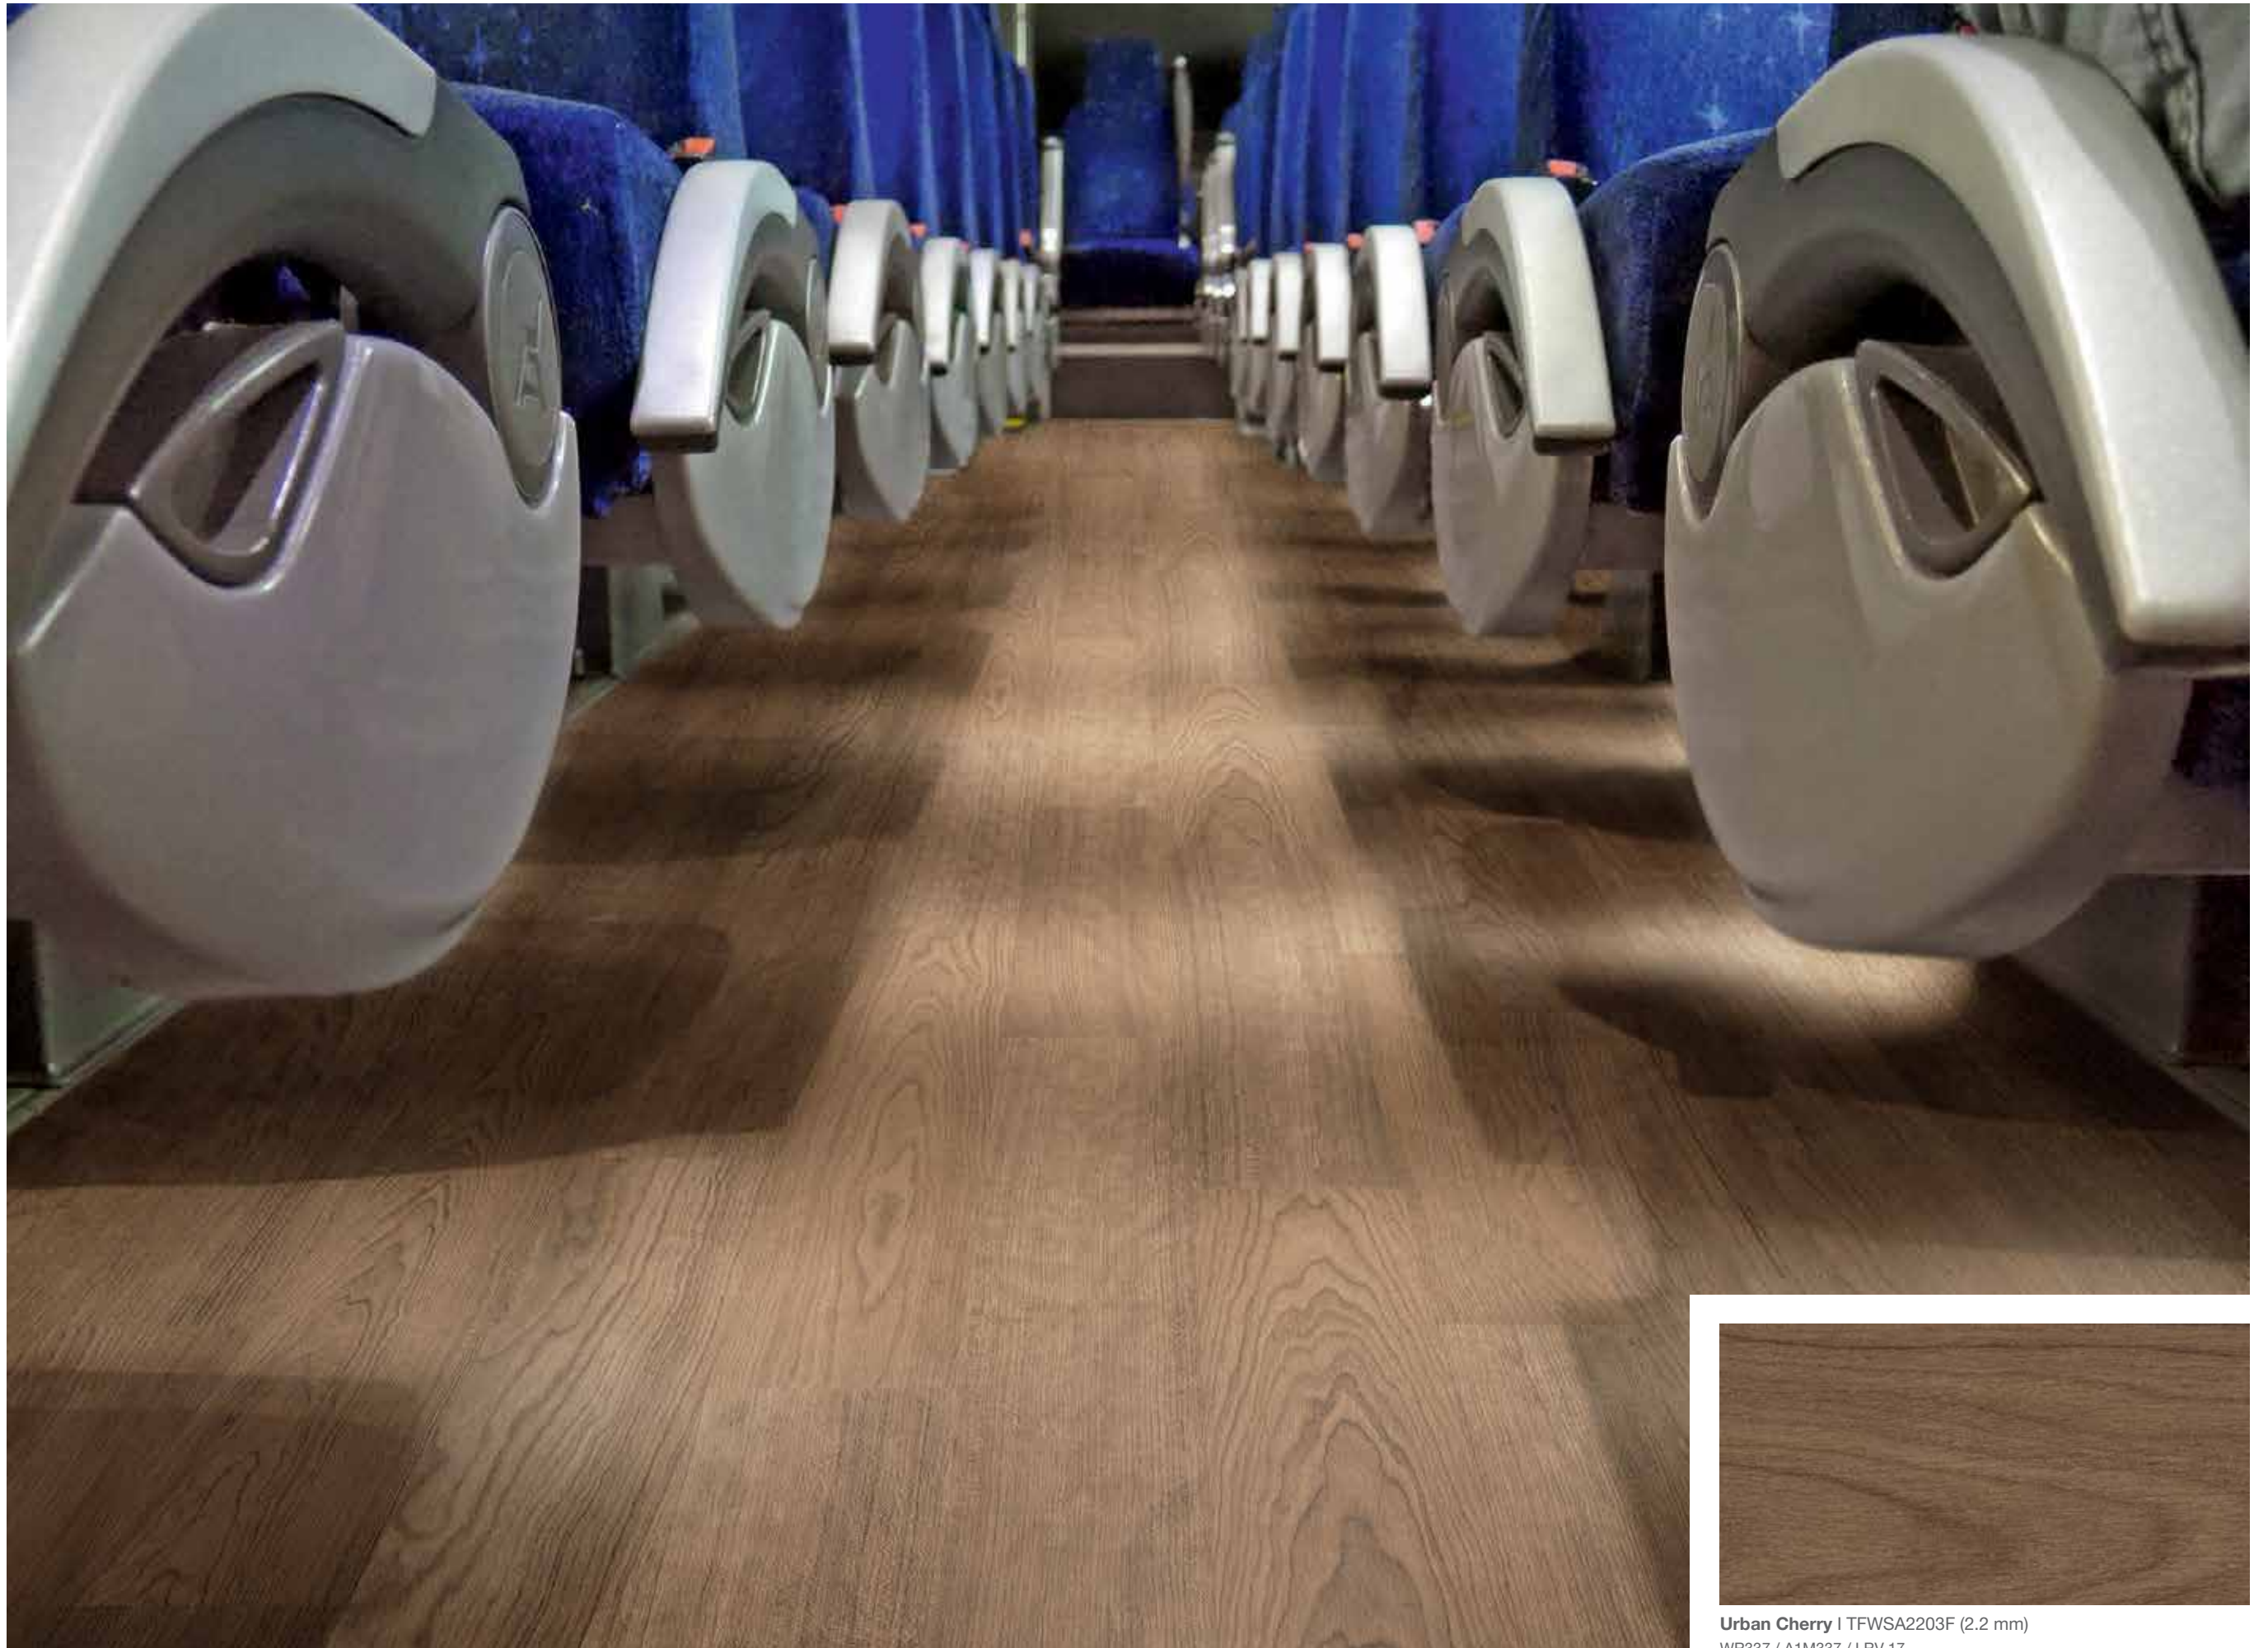

Onyx | TFAR22010F (2.2 mm)
TFME28010 (2.85 mm) | TFSN39010 (3.9 mm)
WR485 / A1M485 / LRV 8

Urban Cherry | TFWSA2203F (2.2 mm)
WR337 / A1M337 / LRV 17