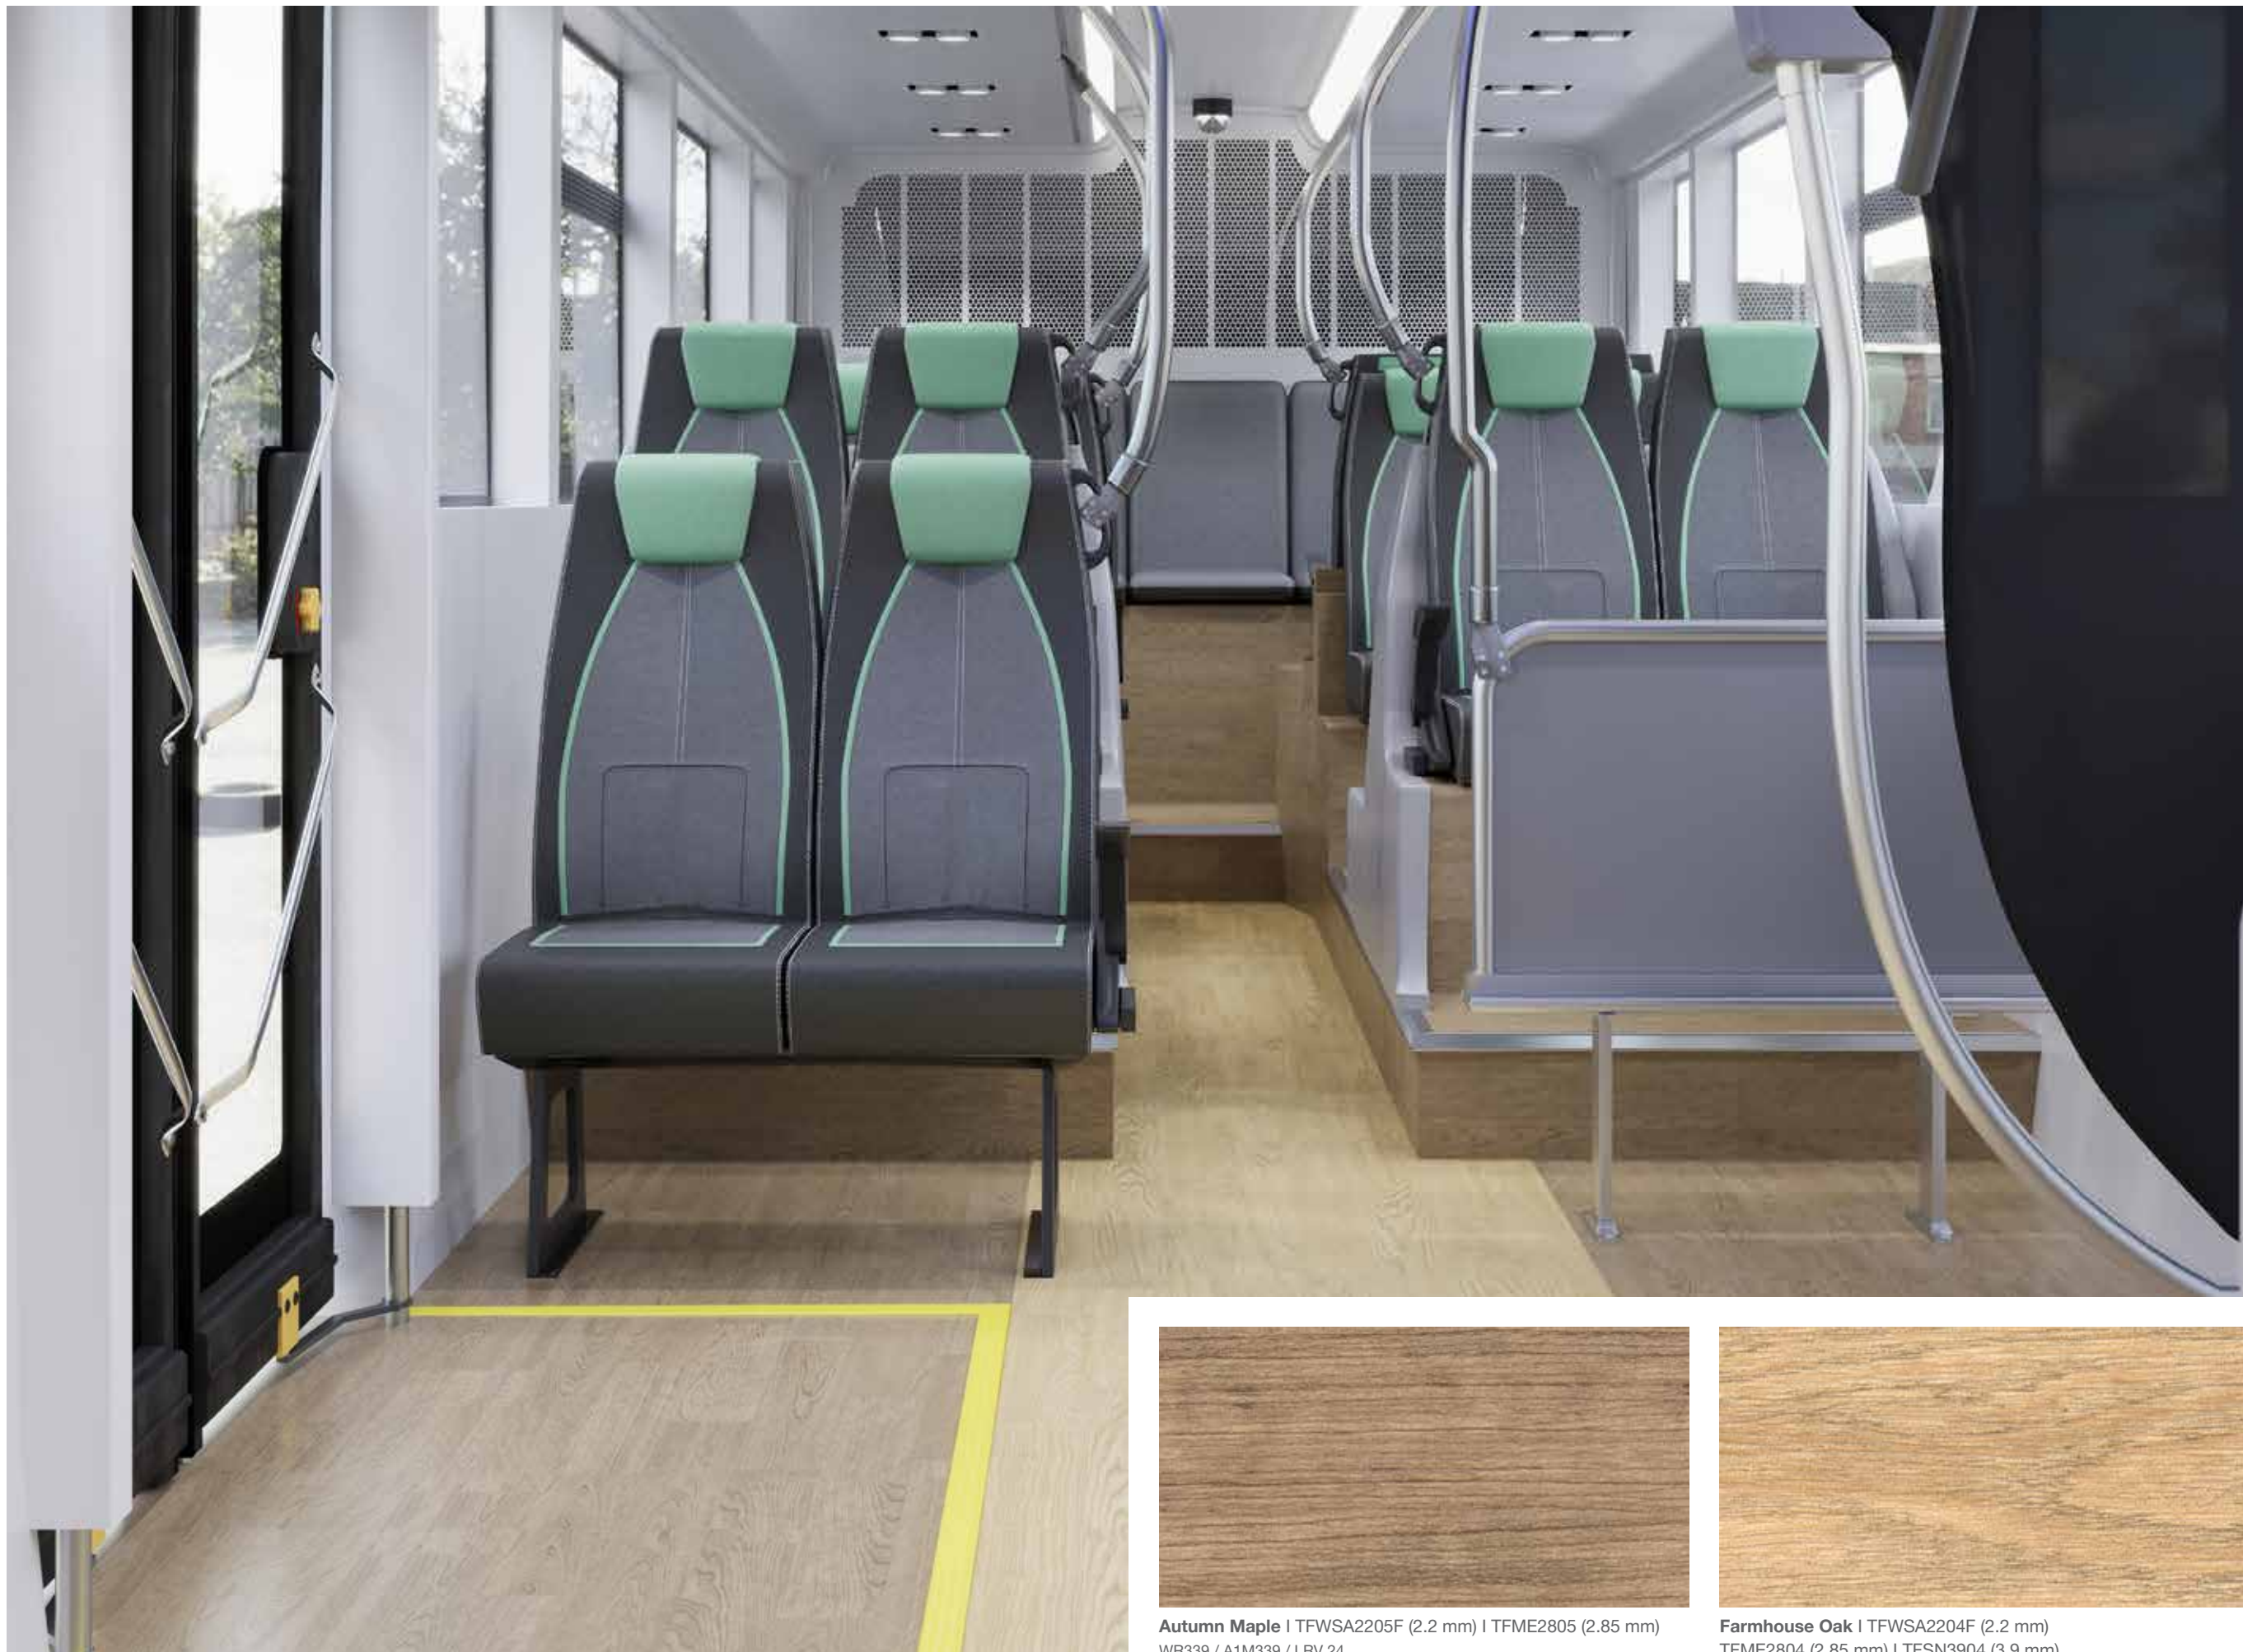

Century Oak | TFWSA2212F (2.2 mm)
WR346 / A1M62 / LRV 8

Antique Walnut | TFWSA2207F (2.2 mm)
WR341 / A1M160 / LRV 15

Farmhouse Oak | TFWSA2204F (2.2 mm)
TFME2804 (2.85 mm) | TFSN3904 (3.9 mm)
WR338 / A1M338 / LRV 38

Autumn Maple | TFWSA2205F (2.2 mm) | TFME2805 (2.85 mm)
WR339 / A1M339 / LRV 24