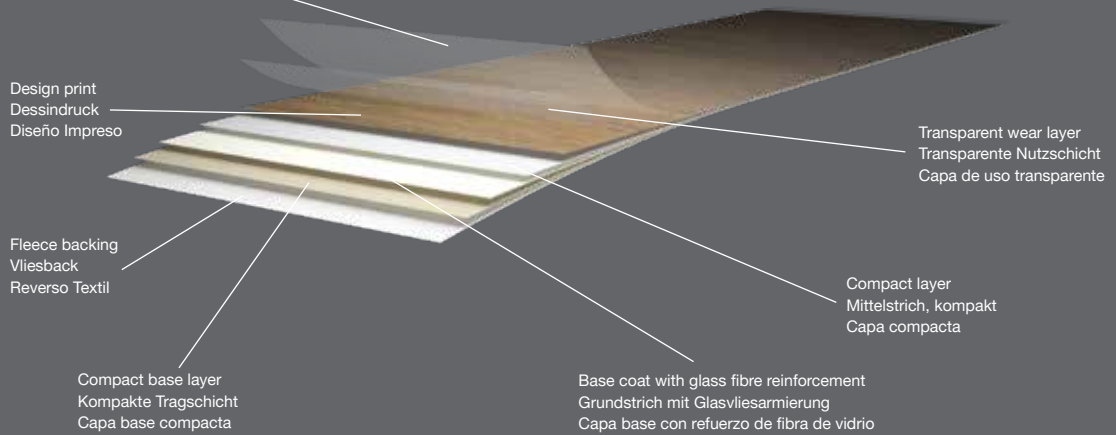

Beneficiése de todas las ventajas y reduzca su huella de carbono con nuestra gama de servicios de instalación.

Altro Transflor Artis™

2.68 kg/sqm

23dB

Altro ShieldGrip provides slip resistance and advanced stain protection
Altro ShieldGrip bietet Rutschfestigkeit und verbesserten Fleckenschutz
Altro ShieldGrip proporciona resistencia al deslizamiento y protección avanzada contra las manchas