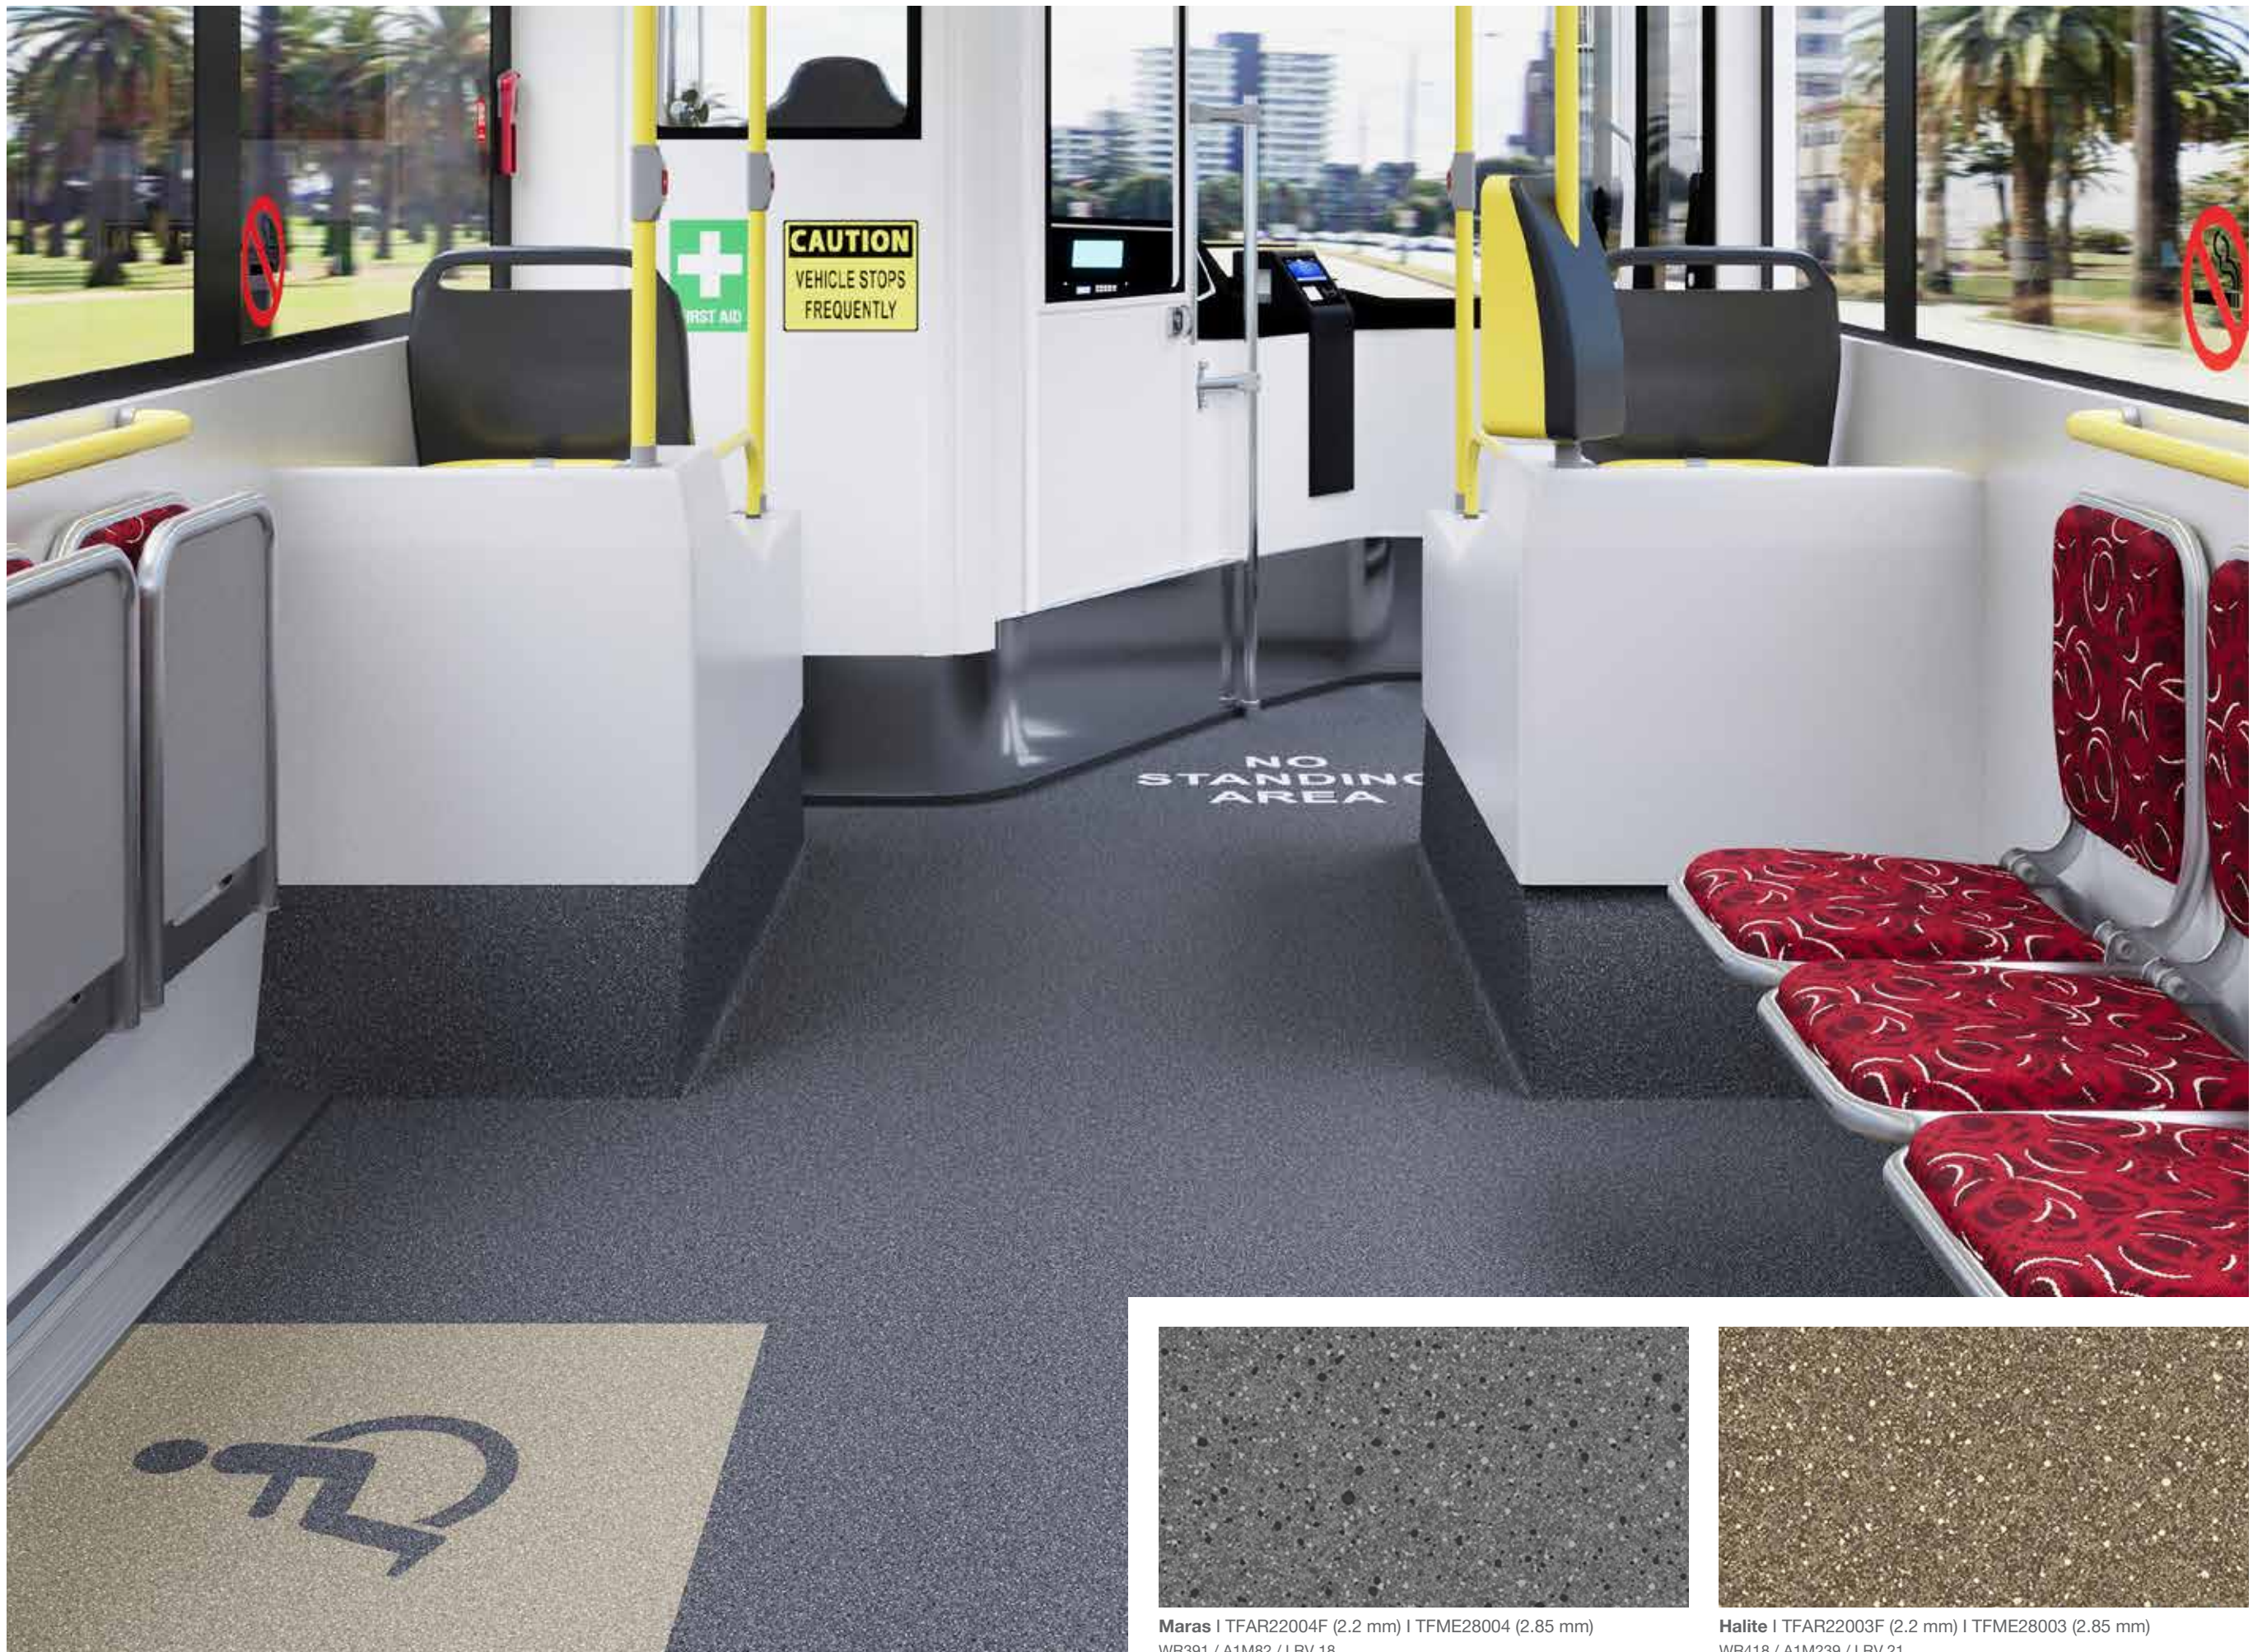

Oak Riche | TFWSA2214F (2.2 mm)
TFME2814 (2.85 mm) | TFSN3914 (3.9 mm)
WR227 / A1M227 / LRV 10

Halite | TFAR22003F (2.2 mm) | TFME28003 (2.85 mm)
WR418 / A1M239 / LRV 21

Maras | TFAR22004F (2.2 mm) | TFME28004 (2.85 mm)
WR391 / A1M82 / LRV 18