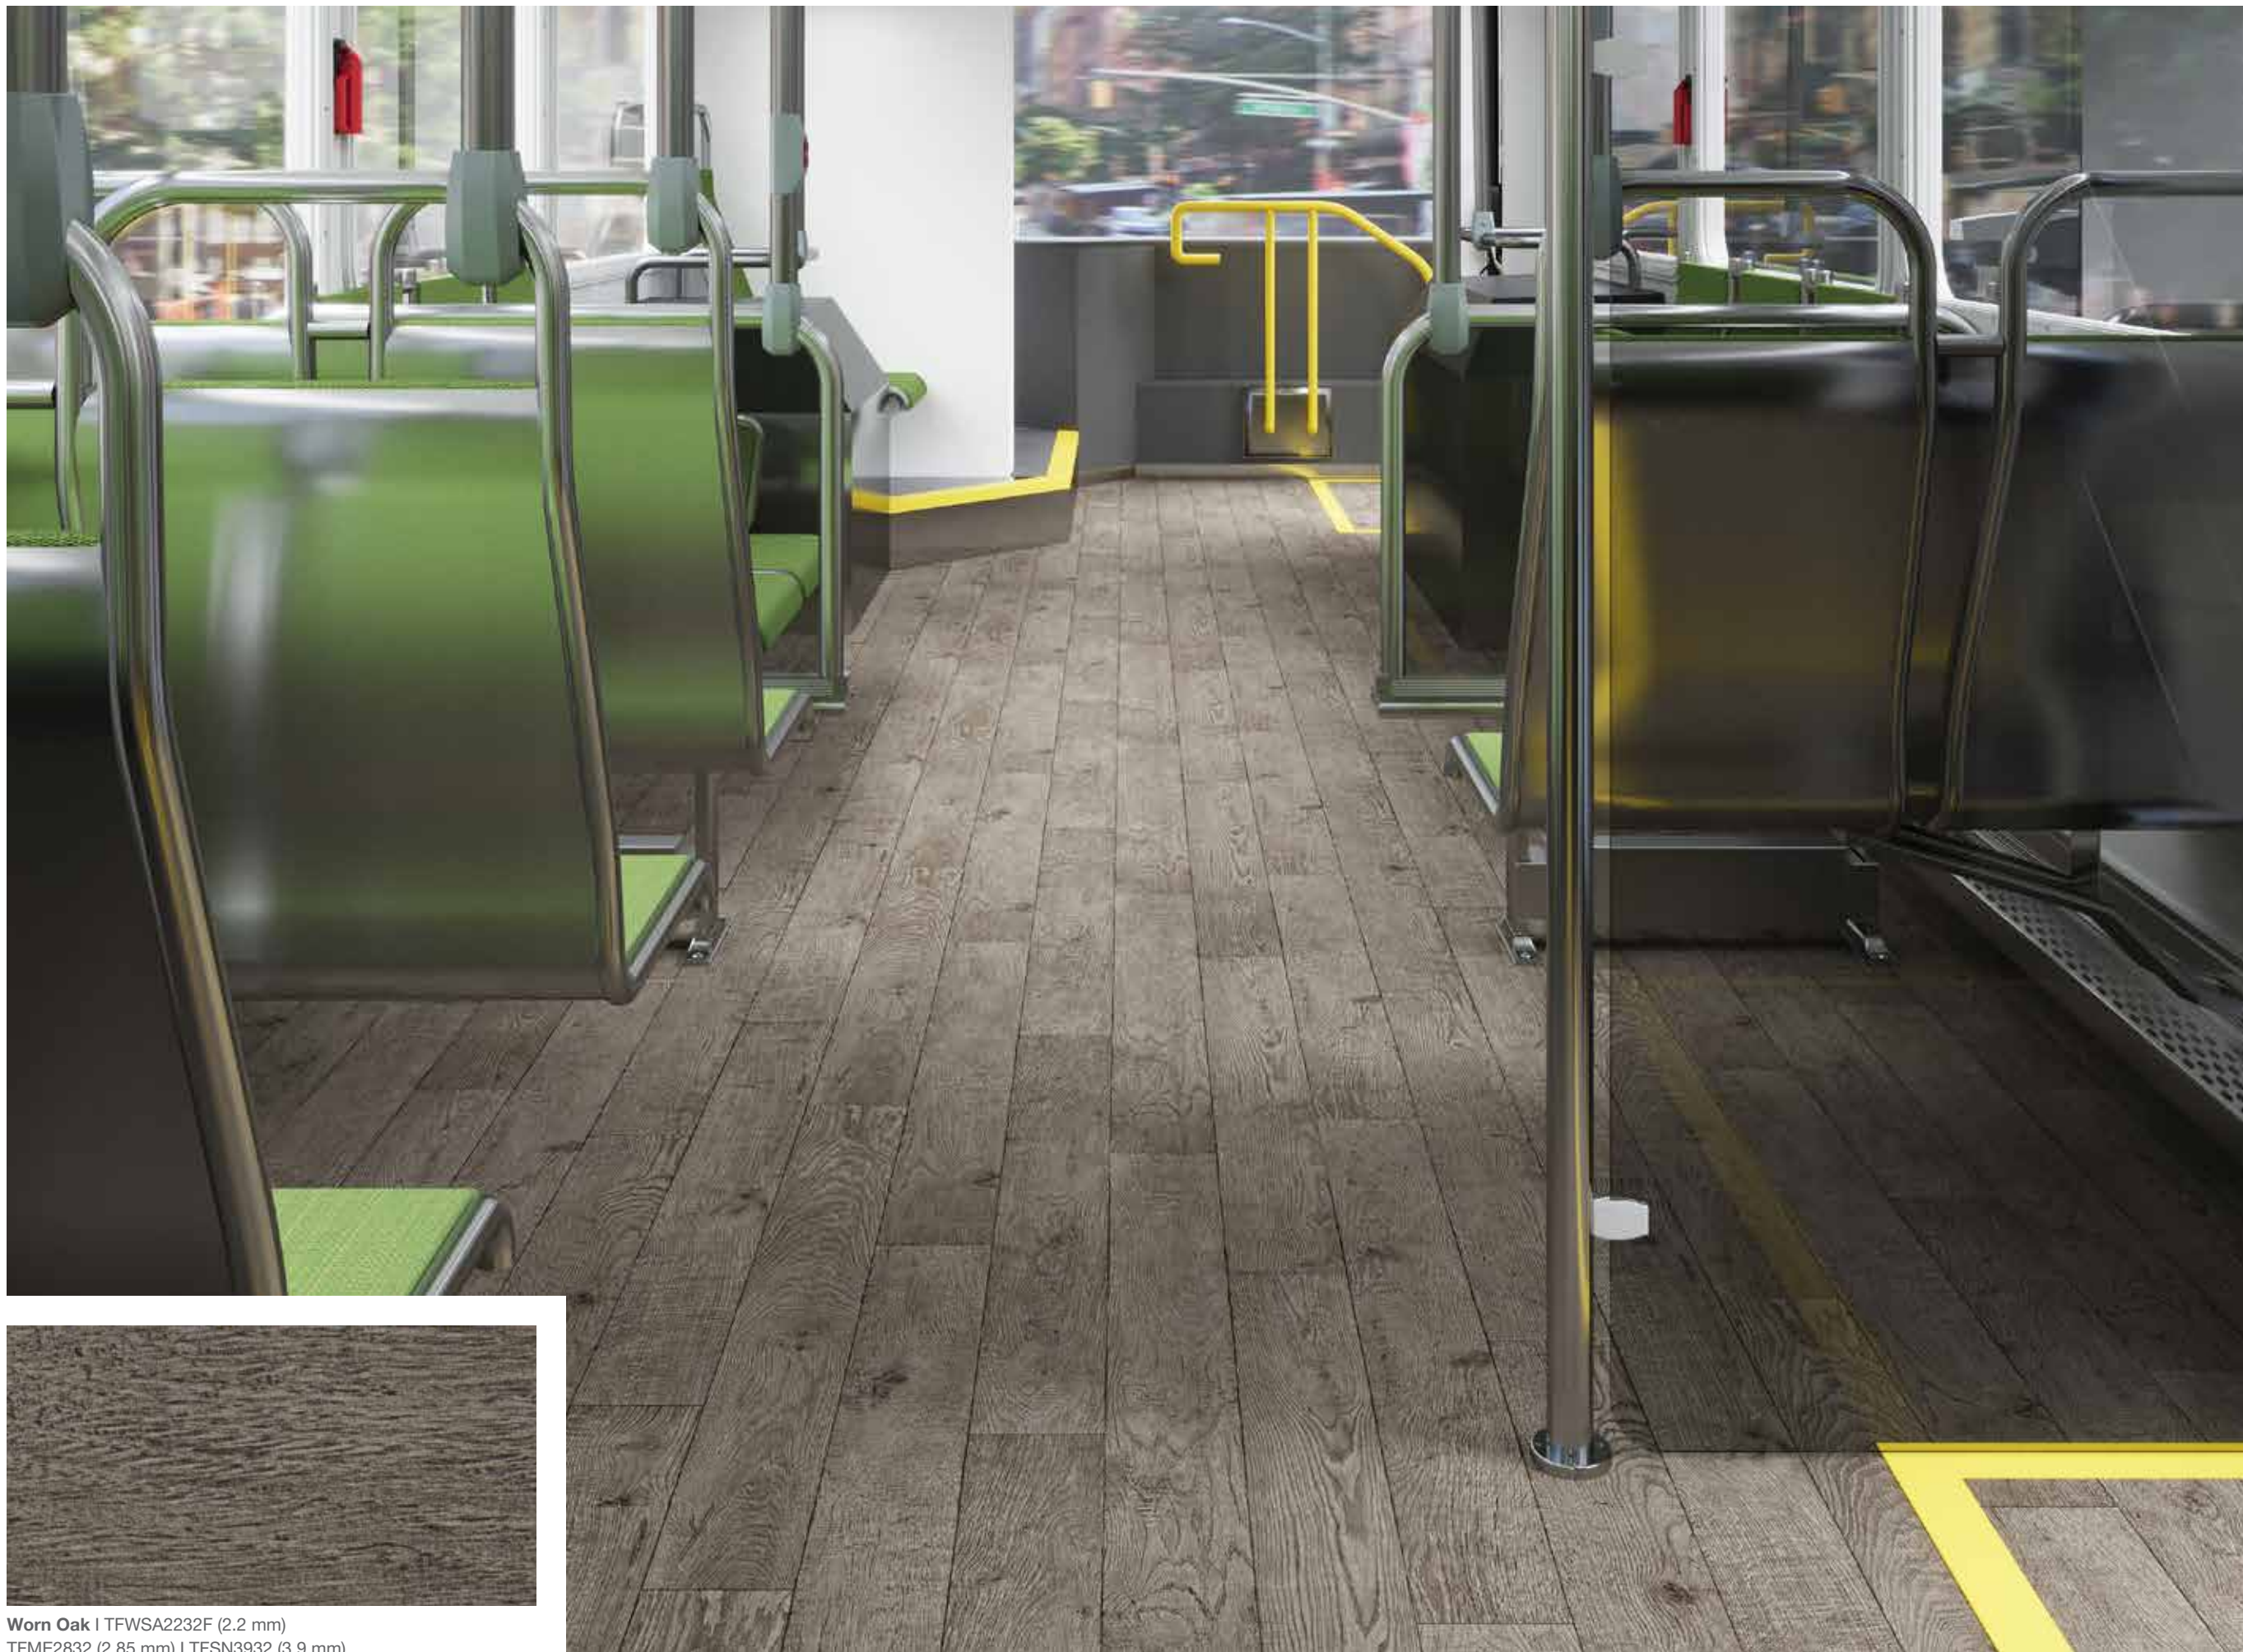

Urban Cherry | TFWSA2203F (2.2 mm)
WR337 / A1M337 / LRV 17

Worn Oak | TFWSA2232F (2.2 mm)
TFME2832 (2.85 mm) | TFSN3932 (3.9 mm)
WR322 / A1M239 / LRV 19

Autumn Maple | TFWSA2205F (2.2 mm) | TFME2805 (2.85 mm)
WR339 / A1M339 / LRV 24