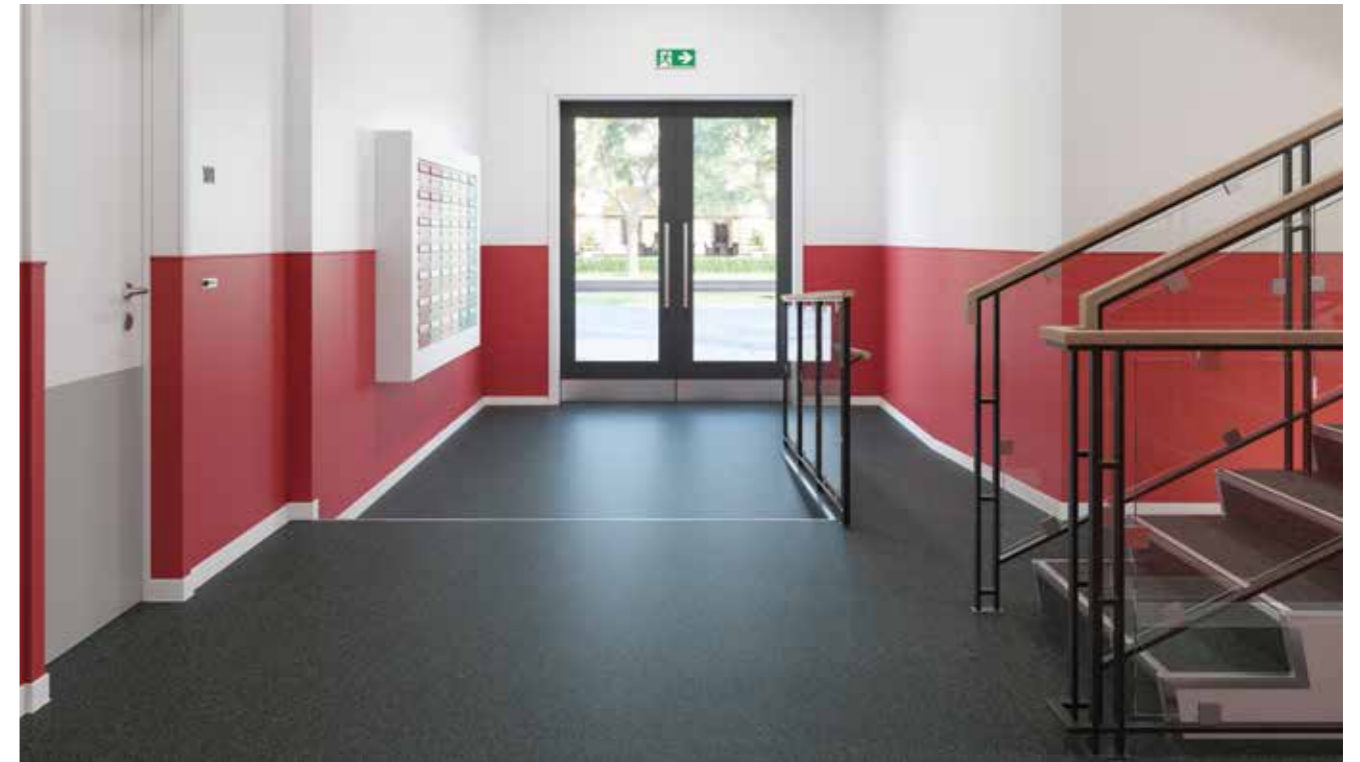

Murs

Altro Fortis Titanium

Types d'applications :

- Zones publiques soumises à des niveaux élevés de circulation
- Zones de circulation et couloirs
- Salles de classe

Les portes et cloisons peuvent facilement être endommagées lors du passage des usagers (rayures, griffures) ou de chariots (impacts importants, trous). Altro Fortis Titanium a été spécialement conçu pour protéger ces surfaces. Altro Fortis Titanium est dense, étanche et résistant aux chocs. Il bénéficie d'une surface légèrement texturée qui cache les rayures, laissant à la zone du mur sa belle apparence durablement.

Disponible en dix couleurs, Altro Fortis Titanium s'accorde avec de nombreuses teintes de Altro Whiterock Satins. De plus, il est teinté dans la masse, pour mieux masquer les impacts et les trous. Des couleurs sur-mesure sont également disponibles pour pouvoir remplir toute exigence particulière*. Avec sa surface imperméable facile à nettoyer, Altro Fortis Titanium améliore le nettoyage ce qui est un avantage majeur dans les domaines dans lesquels son utilisation est recommandée...

* Soumis à conditions – veuillez nous contacter pour plus d'informations.