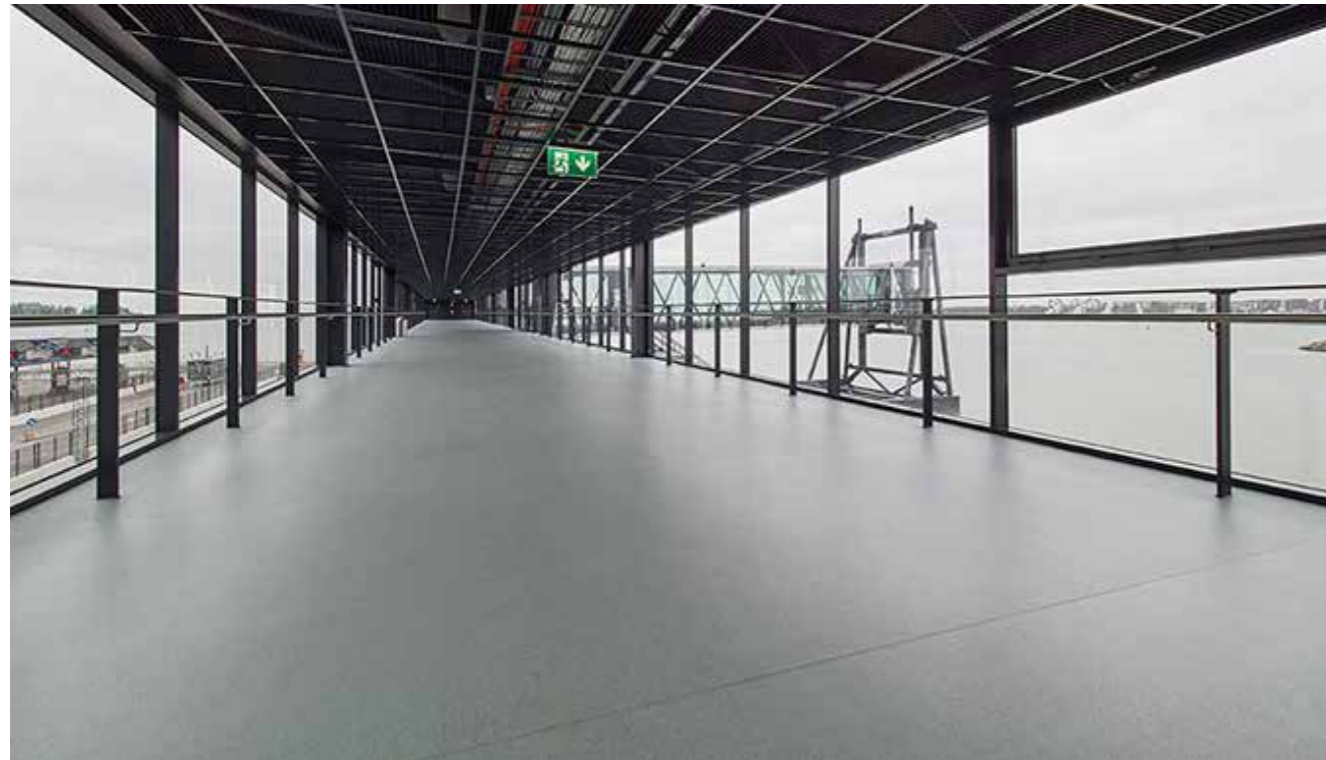

Sols - Antidérapance

Altro Reliance 25

Types d'applications :

- Zones de prédilection: couloirs exposés à un trafic piéton et de chariots, y compris les couloirs d'hôpitaux
- Laboratoires (industriels / d'écoles secondaires et tertiaires). Unités de soin dans les hôpitaux
- Entrée / réception de grands bâtiments publics

Nous avons fusionné le très apprécié Altro Designer 25 avec Altro Unity 25 pour créer une solution complète, assortie, pour l'ensemble du bâtiment, répondant à tous vos besoins. Avec une palette de 27 couleurs, ce robuste revêtement de sol de sécurité vous offre de la flexibilité dans la conception ainsi que la durabilité que vous attendez de notre gamme de revêtement de sol de sécurité 2,5. Il sait faire face à un haut niveau de fréquentation piétonne et de chariots sans pour autant compromettre la résistance aux glissements. Associez-le au système de revêtement mural Altro Fortis pour les zones les plus difficiles.