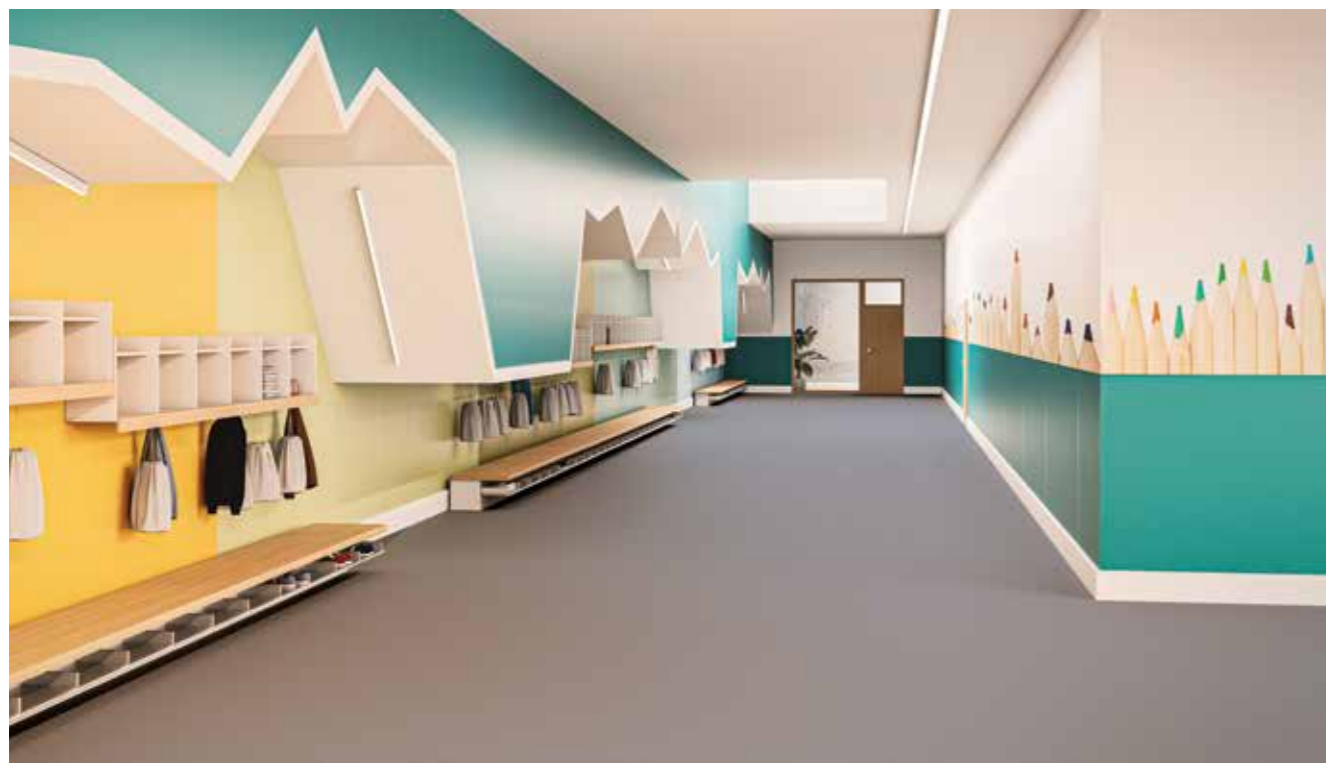

Sols - Revêtements de sol

Altro Operetta équivalent U4P3

Types d'applications :

- Les couloirs, les chambres des hôpitaux et des maisons de retraite
- Les zones de circulation et les couloirs des écoles, des universités et des commerces

Altro Operetta est un sol résistant adapté pour les zones à circulation modérée et intense. Il est facile à nettoyer et à entretenir. Avec sa palette de 25 coloris et finitions allant du naturel au contemporain, il s'harmonise remarquablement au sein de vos locaux et en valorise le design.

Altro Operetta étant compatible avec Altro Orchestra et Altro Serenade, il permet de réaliser des circulations complètes et coordonnées, aussi esthétiques qu'efficaces.

Il est également compatible avec l'ensemble de notre gamme de revêtements muraux Altro : Altro Whiterock pour les locaux où l'hygiène est primordiale et Altro Fortis protection murale pour les locaux professionnels où une protection murale supplémentaire s'avère nécessaire.